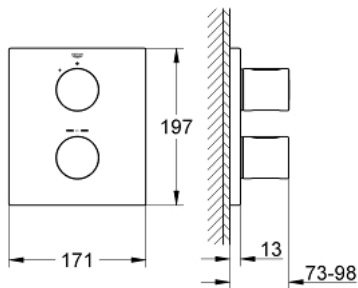

19 568 000 高特朗 3000 都市型 恒温淋浴混合龙头

产品描述

- Colour: 镀铬
- 完整安装用
- 高仪 Rapido T 35 500 000/35 050 000
- 矩形金属墙出水装饰盖带暗置固定件和暗置密封件
- 高仪持久镀铬饰面
- 38摄氏度安全锁定钮，以防止儿童误将水温调高而烫伤
- 高仪安全锁定钮Plus含43°C附加温度限制器
- 流量把手带经济钮
- 陶瓷阀芯1/2", 180°
- 不含暗藏阀体