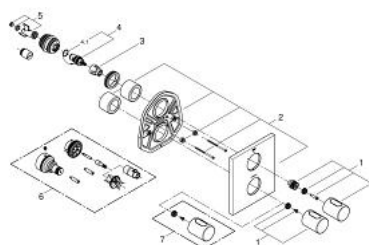

19 568 000 高特朗 3000 都市型 恒温淋浴混合龙头

备件, 四月 2014 – now

- 1: 把手 (Spare part-nr. 47805000)
- 2: 法兰盘 (Spare part-nr. 47829000)
- 3: 止回阀 (Spare part-nr. 10093000)
- 4: 陶瓷阀芯 (Spare part-nr. 45346000)
- 5: 转接器 (Spare part-nr. 12702000)
- 6: 延长配件 (Spare part-nr. 47780000)*
- 7: 调温把手 (Spare part-nr. 47812000)*

* Optional accessories