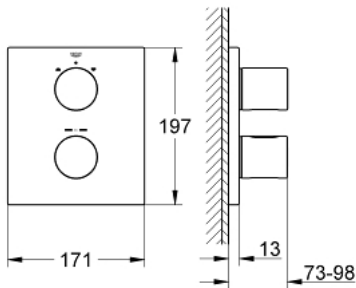

19 567 000 高特朗 3000 都市型 恒温浴缸淋浴龙头面板

产品描述

- Colour: 镀铬
- 完整安装用
- 高仪利必多 T 35 500 000
- 矩形金属墙出水装饰盖带暗置固定件和暗置密封件
- 高仪持久镀铬饰面
- 38摄氏度安全锁定钮，以防止儿童误将水温调高而烫伤
- 高仪安全锁定钮Plus含43°C附加温度限制器
- 多功能综合分水器
- 关闭及流量控制器
- 双出水口分水器
- 不含暗藏阀体

19 567 000 高特朗 3000 都市型 恒温浴缸淋浴龙头面板

备件, 四月 2014 – now

- 1: 把手 (Spare part-nr. 47805000)
- 2: 关闭把手 (Spare part-nr. 47806000)
- 3: 法兰盘 (Spare part-nr. 47828000)
- 4: 止水环 (Spare part-nr. 10089000)
- 5: 综合开关分水器 (Spare part-nr. 47364000)
- 6: 转接器 (Spare part-nr. 12701000)
- 7: 延长配件<br type="_moz" /> (Spare part-nr. 47781000)*
- 8: 套筒扳手 (Spare part-nr. 19332000)*
- 9: 调温把手 (Spare part-nr. 47812000)*