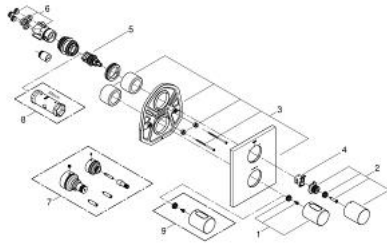

19 567 000 高特朗 3000 都市型 恒温浴缸淋浴龙头面板

产品描述

- Colour: 镀铬
- 完整安装用
- 高仪利必多 T 35 500 000
- 矩形金属墙出水装饰盖带暗置固定件和暗置密封件
- 高仪持久镀铬饰面
- 38摄氏度安全锁定钮，以防止儿童误将水温调高而烫伤
- 高仪安全锁定钮Plus含43°C附加温度限制器
- 多功能综合分水器
- 关闭及流量控制器
- 双出水口分水器
- 不含暗藏阀体

19 567 000 高特朗 3000 都市型 恒温浴缸淋浴龙头面板

备件, 四月 2014 – now

- 1: 把手 (Spare part-nr. 47805000)
- 2: 关闭把手 (Spare part-nr. 47806000)
- 3: 法兰盘 (Spare part-nr. 47828000)
- 4: 止水环 (Spare part-nr. 10089000)
- 5: 综合开关分水器 (Spare part-nr. 47364000)
- 6: 转接器 (Spare part-nr. 12701000)
- 7: 延长配件<br type="_moz" /> (Spare part-nr. 47781000)*
- 8: 套筒扳手 (Spare part-nr. 19332000)*
- 9: 调温把手 (Spare part-nr. 47812000)*