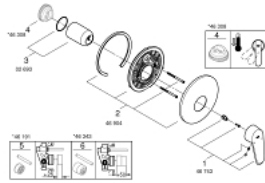

19 549 LS2 欧瑞帝都市型 暗置淋浴龙头面板

产品描述

- Colour: 月晕白/镀铬
- 完整安装用
- 33 962 000
- 33 964
- 不含暗藏阀体
- 金属把手
- 高仪持久镀铬饰面
- 装饰盖和轴密封
- 墙面装饰盖
- 暗置式配件

19 549 LS2 欧瑞帝都市型 暗置淋浴龙头面板

备件, 十二月 2015 - now

- 1: 把手 (Spare part-nr. 46743LS0)
- 2: 法兰盘 (Spare part-nr. 46904LS0)
- 3: 面板 (Spare part-nr. 02693LS0)
- 4: 温度限制器 (Spare part-nr. 46308000)*
- 5: 延长配套 (Spare part-nr. 46191000)*
- 6: 延长配套 (Spare part-nr. 46343000)*