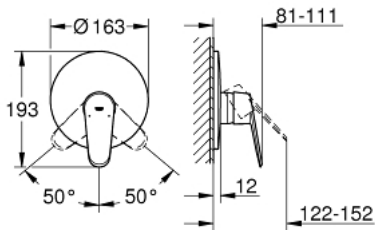

19 549 LS2 欧瑞帝都市型 暗置淋浴龙头面板

产品描述

- Colour: 月晕白/镀铬
- 完整安装用
- 33 962 000
- 33 964
- 不含暗藏阀体
- 金属把手
- 高仪持久镀铬饰面
- 装饰盖和轴密封
- 墙面装饰盖
- 暗置式配件

19 549 LS2 欧瑞帝都市型 暗置淋浴龙头面板

备件, 十二月 2015 - now

- 1: 把手 (Spare part-nr. 46743LS0)
- 2: 法兰盘 (Spare part-nr. 46904LS0)
- 3: 面板 (Spare part-nr. 02693LS0)
- 4: 温度限制器 (Spare part-nr. 46308000)*
- 5: 延长配套 (Spare part-nr. 46191000)*
- 6: 延长配套 (Spare part-nr. 46343000)*