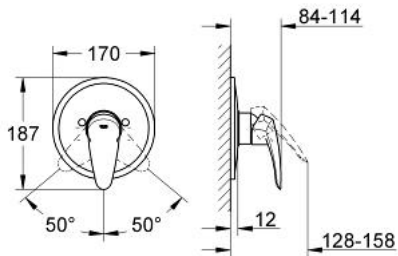

19 549 001 欧瑞帝 暗置淋浴龙头面板

产品描述

- Colour: 镀铬
- 完整安装用
- 35 501 000
- 33 961
- 33 962 000
- 33 964
- 不含暗藏阀体
- 高仪持久镀铬饰面
- 金属把手
- 装饰盖和轴密封
- 金属嵌墙式装饰盖
- 暗置式挂钩

19 549 001 欧瑞帝 暗置淋浴龙头面板

备件, 八月 2005 – now

1: 把手 (Spare part-nr. 46568000)