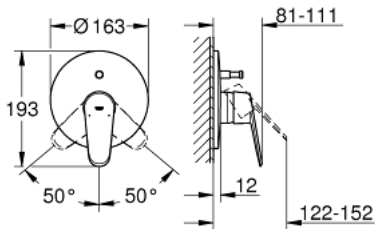

19 548 LS2 欧瑞帝都市型 暗置浴缸龙头面板

产品描述

- Colour: 月晕白/镀铬
- 完整安装用
- 33 961
- 33 963
- 不含暗藏阀体
- 金属把手
- 高仪持久镀铬饰面
- 自动分水: 浴缸/淋浴
- 装饰盖和轴密封
- 墙面装饰盖
- 暗置式配件

19 548 LS2 欧瑞帝都市型 暗置浴缸龙头面板

备件, 十二月 2015 – now

- 1: 把手 (Spare part-nr. 46743LS0)
- 2: 法兰盘 (Spare part-nr. 46905LS0)
- 3: 面板 (Spare part-nr. 02693LS0)
- 4: 分水器 (Spare part-nr. 46737LS0)
- 5: 温度限制器 (Spare part-nr. 46308000)*
- 6: 延长配套 (Spare part-nr. 46191000)*
- 7: 延长配套 (Spare part-nr. 46343000)*