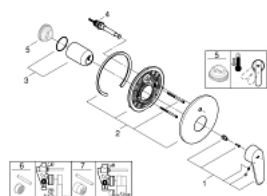

19 548 LS2 欧瑞帝都市型 暗置浴缸龙头面板

产品描述

- Colour: 月晕白/镀铬
- 完整安装用
- 33 961
- 33 963
- 不含暗藏阀体
- 金属把手
- 高仪持久镀铬饰面
- 自动分水: 浴缸/淋浴
- 装饰盖和轴密封
- 墙面装饰盖
- 暗置式配件

19 548 LS2 欧瑞帝都市型 暗置浴缸龙头面板

备件, 十二月 2015 – now

- 1: 把手 (Spare part-nr. 46743LS0)
- 2: 法兰盘 (Spare part-nr. 46905LS0)
- 3: 面板 (Spare part-nr. 02693LS0)
- 4: 分水器 (Spare part-nr. 46737LS0)
- 5: 温度限制器 (Spare part-nr. 46308000)*
- 6: 延长配套 (Spare part-nr. 46191000)*
- 7: 延长配套 (Spare part-nr. 46343000)*