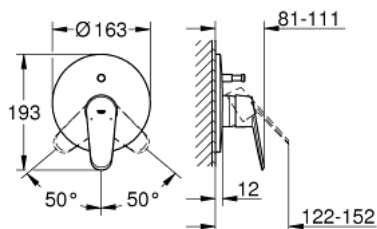

### 产品描述

- Colour: 镀铬
- 完整安装用
- 33 961 000, 33 963 000, 33 965 000
- 不含暗藏阀体
- 金属把手
- 高仪持久镀铬饰面
- 自动分水：浴缸/淋浴
- 装饰盖和轴密封
- 墙面装饰盖
- 暗置式配件