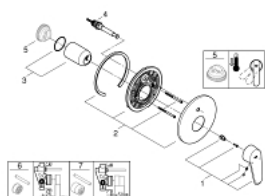

### 产品描述

- Colour: 镀铬
- 完整安装用
- 33 961 000, 33 963 000, 33 965 000
- 不含暗藏阀体
- 金属把手
- 高仪持久镀铬饰面
- 自动分水：浴缸/淋浴
- 装饰盖和轴密封
- 墙面装饰盖
- 暗置式配件

## 19 548 002 欧瑞帝都市型 暗置浴缸龙头面板

备件, 十二月 2015 – now

- 1: 把手 (Spare part-nr. 46743000)
- 2: 法兰盘 (Spare part-nr. 46905000)
- 3: 面板 (Spare part-nr. 02693000)
- 4: 分水器 (Spare part-nr. 46737000)
- 5: 温度限制器 (Spare part-nr. 46308000)\*
- 6: 延长配套 (Spare part-nr. 46191000)\*
- 7: 延长配套 (Spare part-nr. 46343000)\*