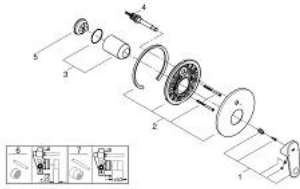

19 536 002 欧瑞宝 暗置浴缸龙头面板

备件, 十二月 2015 – now

1: 把手 (Spare part-nr. 46651000)

2: 法兰盘 (Spare part-nr. 46905000)

3: 面板 (Spare part-nr. 06874000)

4: 分水器 (Spare part-nr. 46737000)

5: 温度限制器 (Spare part-nr. 46375000)

6: 延长配套 (Spare part-nr. 46191000)*

7: 延长配套 (Spare part-nr. 46343000)*

* Optional accessories