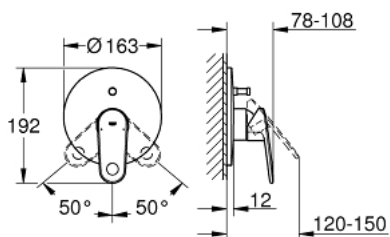

### 产品描述

- Colour: 镀铬
- 完整安装用
- 33 961 000, 33 963 000, 33 965 000
- 不含暗藏阀体
- 金属把手
- 高仪持久镀铬饰面
- 自动分水：浴缸/淋浴
- 装饰盖和轴密封
- 墙面装饰盖
- 暗置式配件