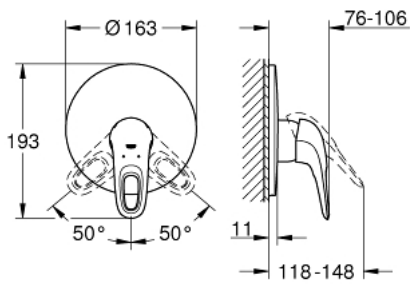

### 产品描述

- Colour: 月晕白/镀铬
- 完整安装用
- 33 961 000, 33 962 000, 33 963 000, 33 964 000, 33 965 000, 33 966 000, 35 501 000
- 不含暗藏阀体
- 高仪持久镀铬饰面
- 高仪快可适 暗置固定件
- 环状金属把手
- 装饰盖和轴密封
- 金属嵌墙式装饰盖