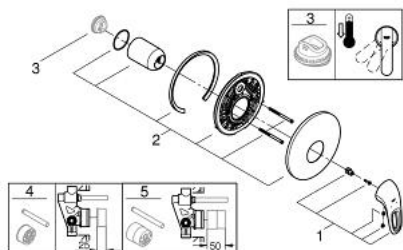

### 产品描述

- Colour: 月晕白/镀铬
- 完整安装用
- 33 961 000, 33 962 000, 33 963 000, 33 964 000, 33 965 000, 33 966 000, 35 501 000
- 不含暗藏阀体
- 高仪持久镀铬饰面
- 高仪快可适 暗置固定件
- 环状金属把手
- 装饰盖和轴密封
- 金属嵌墙式装饰盖