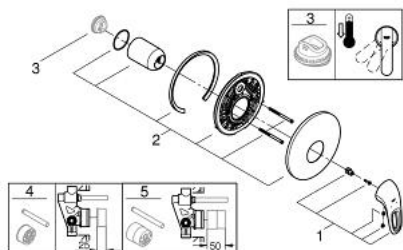

19 507 LS3 欧瑞士达 暗置淋浴龙头面板

产品描述

- Colour: 月晕白/镀铬
- 完整安装用
- 33 961 000, 33 962 000, 33 963 000, 33 964 000, 33 965 000, 33 966 000, 35 501 000
- 不含暗藏阀体
- 高仪持久镀铬饰面
- 高仪快可适 暗置固定件
- 环状金属把手
- 装饰盖和轴密封
- 金属嵌墙式装饰盖

19 507 LS3 欧瑞士达 暗置淋浴龙头面板

备件, 一月 2015 – now

1: 把手 (Spare part-nr. 46940LS0)

2: 法兰盘 (Spare part-nr. 46904LS0)

3: 温度限制器 (Spare part-nr. 46308000)*

4: 延长配套 (Spare part-nr. 46191000)*

5: 延长配套 (Spare part-nr. 46343000)*