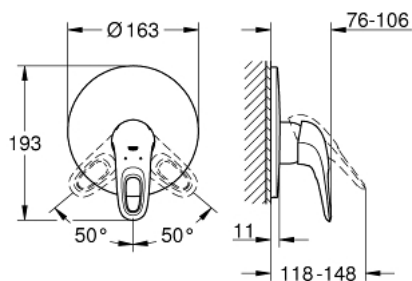

19 507 LS3 欧瑞士达 暗置淋浴龙头面板

产品描述

- Colour: 月晕白/镀铬
- 完整安装用
- 33 961 000, 33 962 000, 33 963 000, 33 964 000, 33 965 000, 33 966 000, 35 501 000
- 不含暗藏阀体
- 高仪持久镀铬饰面
- 高仪快可适 暗置固定件
- 环状金属把手
- 装饰盖和轴密封
- 金属嵌墙式装饰盖

19 507 LS3 欧瑞士达 暗置淋浴龙头面板

备件, 一月 2015 – now

1: 把手 (Spare part-nr. 46940LS0)

2: 法兰盘 (Spare part-nr. 46904LS0)

3: 温度限制器 (Spare part-nr. 46308000)*

4: 延长配套 (Spare part-nr. 46191000)*

5: 延长配套 (Spare part-nr. 46343000)*