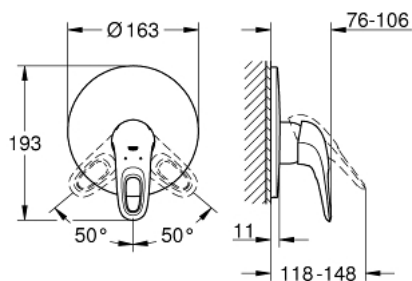

19 507 003 欧瑞士达 暗置淋浴龙头面板

产品描述

- Colour: 镀铬
- trim set for use with rough-in box 33 963 001, 33 964 001, 33 965 001
- 不含暗藏阀体
- 环状金属把手
- 高仪持久镀铬饰面
- 高仪快可适 暗置固定件
- 装饰盖和轴密封
- 金属嵌墙式装饰盖

19 507 003 欧瑞士达 暗置淋浴龙头面板