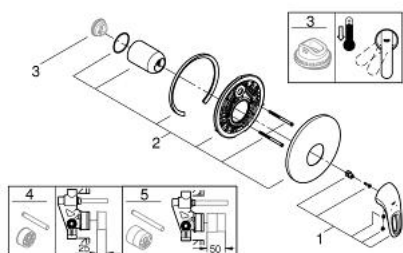

19 507 003 欧瑞士达 暗置淋浴龙头面板

产品描述

- Colour: 镀铬
- trim set for use with rough-in box 33 963 001, 33 964 001, 33 965 001
- 不含暗藏阀体
- 环状金属把手
- 高仪持久镀铬饰面
- 高仪快可适 暗置固定件
- 装饰盖和轴密封
- 金属嵌墙式装饰盖

19 507 003 欧瑞士达 暗置淋浴龙头面板