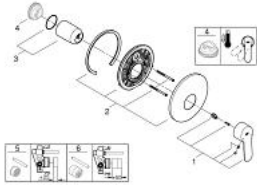

19 507 002 欧瑞士达 都市型 暗置淋浴龙头面板

产品描述

- Colour: 镀铬
- trim set for use with rough-in box 33 963 001, 33 964 001, 33 965 001
- 不含暗藏阀体
- 金属把手
- 高仪持久镀铬饰面
- 装饰盖和轴密封
- 墙面装饰盖
- 暗置式配件

19 507 002 欧瑞士达 都市型 暗置淋浴龙头面板

备件, 十二月 2015 – now

- 1: 把手 (Spare part-nr. 46752000)
- 2: 法兰盘 (Spare part-nr. 46904000)
- 3: 面板 (Spare part-nr. 02693000)
- 4: 温度限制器 (Spare part-nr. 46308000)*
- 5: 延长配套 (Spare part-nr. 46191000)*
- 6: 延长配套 (Spare part-nr. 46343000)*