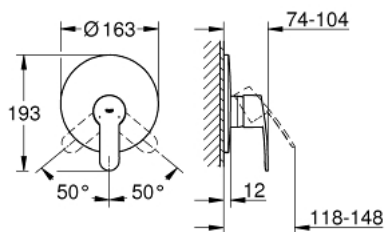

19 507 002 欧瑞士达 都市型 暗置淋浴龙头面板

产品描述

- Colour: 镀铬
- trim set for use with rough-in box 33 963 001, 33 964 001, 33 965 001
- 不含暗藏阀体
- 金属把手
- 高仪持久镀铬饰面
- 装饰盖和轴密封
- 墙面装饰盖
- 暗置式配件

19 507 002 欧瑞士达 都市型 暗置淋浴龙头面板

备件, 十二月 2015 – now

- 1: 把手 (Spare part-nr. 46752000)
- 2: 法兰盘 (Spare part-nr. 46904000)
- 3: 面板 (Spare part-nr. 02693000)
- 4: 温度限制器 (Spare part-nr. 46308000)*
- 5: 延长配套 (Spare part-nr. 46191000)*
- 6: 延长配套 (Spare part-nr. 46343000)*