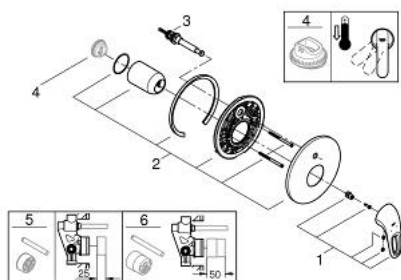

19 506 LS3 欧瑞士达 暗置浴缸龙头面板

产品描述

- Colour: 月晕白/镀铬
- 完整安装用
- 33 961 000, 33 963 000, 33 965 000
- 不含暗藏阀体
- 环状金属把手
- 高仪持久镀铬饰面
- 高仪快可适 暗置固定件
- 自动分水: 浴缸/淋浴
- 装饰盖和轴密封
- 金属嵌墙式装饰盖

19 506 LS3 欧瑞士达 暗置浴缸龙头面板

备件, 一月 2015 – now

1: 把手 (Spare part-nr. 46940LS0)

2: 法兰盘 (Spare part-nr. 46905LS0)

3: 分水器 (Spare part-nr. 46737000)

4: 温度限制器 (Spare part-nr. 46308000)*

5: 延长配套 (Spare part-nr. 46191000)*

6: 延长配套 (Spare part-nr. 46343000)*

* Optional accessories