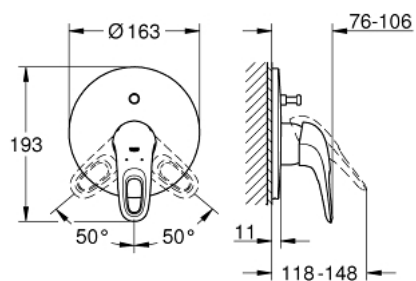

19 506 LS3 欧瑞士达 暗置浴缸龙头面板

产品描述

- Colour: 月晕白/镀铬
- 完整安装用
- 33 961 000, 33 963 000, 33 965 000
- 不含暗藏阀体
- 环状金属把手
- 高仪持久镀铬饰面
- 高仪快可适 暗置固定件
- 自动分水: 浴缸/淋浴
- 装饰盖和轴密封
- 金属嵌墙式装饰盖

19 506 LS3 欧瑞士达 暗置浴缸龙头面板

备件, 一月 2015 – now