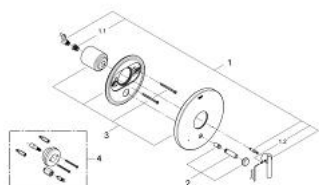

19 492 000 雅欧 压力平衡阀面板,含分水器

产品描述

- Colour: 镀铬
- 完整安装用
- 35 015 000
- 金属装饰盖
- 高仪持久镀铬饰面
- 金属把手
- 装饰盖和轴密封
- 暗置式配件

19 492 000 雅欧 压力平衡阀面板,含分水器

备件, 三月 2008 – now

1: 把手 (Spare part-nr. 47685000)

1.1: 按钮 (Spare part-nr. 08943000)

1.2: 螺钉 (Spare part-nr. 1123200M)

2: 螺帽 (Spare part-nr. 47655000)

3: 法兰盘 (Spare part-nr. 47503000)

4: Extension for the Grohsafe Pressure Balance Valve 35 016, 35 033 (Spare part-nr. 47702000)*

* Optional accessories