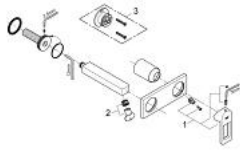

19 479 LS0 科迪亚 单把手墙出水面盆龙头,170MM墙外部分

产品描述

- Colour: 月晕白
- 墙面安装
- 不含暗藏阀体
- 完整安装用
- 32 635 000
- 带金属面板
- 高仪持久镀铬饰面
- 起泡器
- 中心距 110 毫米
- 出水高度146毫米

19 479 LS0 科迪亚 单把手墙出水面盆龙头,170MM墙外部分

备件, 六月 2009 – now

1: 把手 (Spare part-nr. 46637LS0)