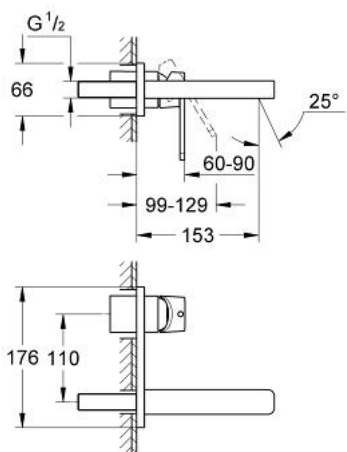

19 479 LS0 科迪亚 单把手墙出水面盆龙头,170MM墙外部分

产品描述

- Colour: 月晕白
- 墙面安装
- 不含暗藏阀体
- 完整安装用
- 32 635 000
- 带金属面板
- 高仪持久镀铬饰面
- 起泡器
- 中心距 110 毫米
- 出水高度146毫米

19 479 LS0 科迪亚 单把手墙出水面盆龙头,170MM墙外部分

备件, 六月 2009 – now

1: 把手 (Spare part-nr. 46637LS0)