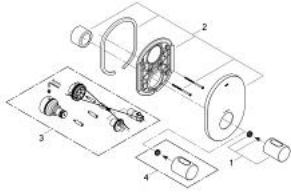

19 469 000 高特朗 3000 都市型 恒温龙头十字把手

产品描述

- Colour: 镀铬
- 完整安装用
- 高仪利必多 T 35 500 000
- 嵌墙式装饰盖带高仪快可适（暗置装饰盖和轴封，暗置固定件）
- 高仪持久镀铬饰面
- 38摄氏度安全锁定钮，以防止儿童误将水温调高而烫伤
- 高仪安全锁定钮Plus含43°C附加温度限制器
- 不含暗藏阀体

19 469 000 高特朗 3000 都市型 恒温龙头十字把手

备件, 九月 2007 – now

1: 把手 (Spare part-nr. 47805000)

2: 法兰盘 (Spare part-nr. 47807000)

3: 延长配件<br type="_moz" /> (Spare part-nr. 47780000)*

4: 调温把手 (Spare part-nr. 47812000)*

* Optional accessories