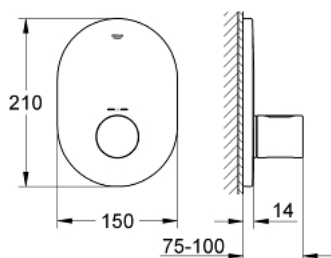

19 469 000 高特朗 3000 都市型 恒温龙头十字把手

产品描述

- Colour: 镀铬
- 完整安装用
- 高仪利必多 T 35 500 000
- 嵌墙式装饰盖带高仪快可适（暗置装饰盖和轴封，暗置固定件）
- 高仪持久镀铬饰面
- 38摄氏度安全锁定钮，以防止儿童误将水温调高而烫伤
- 高仪安全锁定钮Plus含43°C附加温度限制器
- 不含暗藏阀体

19 469 000 高特朗 3000 都市型 恒温龙头十字把手