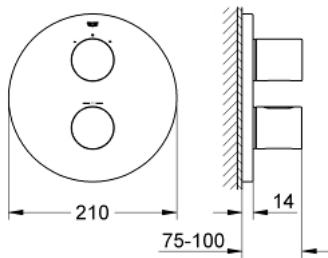

19 468 EN0 高特朗 3000 都市型 恒温浴缸淋浴龙头面板

产品描述

- Colour: 拉丝镍
- 完整安装用
- 高仪利必多 T 35 500 000
- 嵌墙式装饰盖带高仪快可适（暗置装饰盖和轴封，暗置固定件）
- 高仪持久表面
- 38摄氏度安全锁定钮，以防止儿童误将水温调高而烫伤
- 高仪安全锁定钮Plus含43°C附加温度限制器

- 多功能综合分水器
- 关闭及流量控制器
- 双出水口分水器
- 不含暗藏阀体