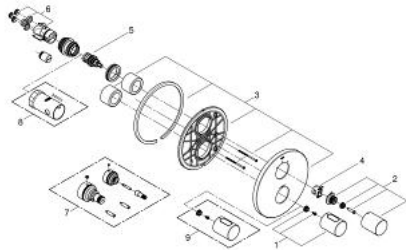

19 468 EN0 高特朗 3000 都市型 恒温浴缸淋浴龙头面板

产品描述

- Colour: 拉丝镍
- 完整安装用
- 高仪利必多 T 35 500 000
- 嵌墙式装饰盖带高仪快可适（暗置装饰盖和轴封，暗置固定件）
- 高仪持久表面
- 38摄氏度安全锁定钮，以防止儿童误将水温调高而烫伤
- 高仪安全锁定钮Plus含43°C附加温度限制器

- 多功能综合分水器
- 关闭及流量控制器
- 双出水口分水器
- 不含暗藏阀体

19 468 EN0 高特朗 3000 都市型 恒温浴缸淋浴龙头面板

备件, 十一月 2016 – now

- 1: 把手 (Spare part-nr. 47900EN0)
- 2: 止水阀把手 (Spare part-nr. 47898EN0)
- 3: 法兰盘 (Spare part-nr. 47810EN0)
- 4: 止水环 (Spare part-nr. 10089000)
- 5: 综合开关分水器 (Spare part-nr. 47364000)
- 6: 转接器 (Spare part-nr. 12701000)
- 7: 延长配件 (Spare part-nr. 47781000)*
- 8: 套筒扳手 (Spare part-nr. 19332000)*