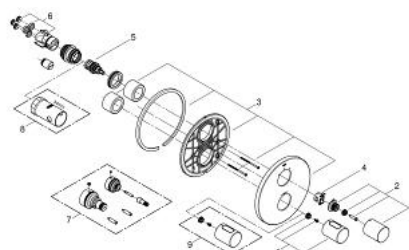

### 产品描述

- Colour: 镀铬
- 完整安装用
- 高仪利必多 T 35 500 000
- 嵌墙式装饰盖带高仪快可适（暗置装饰盖和轴封，暗置固定件）
- 高仪持久镀铬饰面
- 38摄氏度安全锁定钮，以防止儿童误将水温调高而烫伤
- 高仪安全锁定钮Plus 含43&deg; C附加温度限制器

- 多功能综合分水器
- 关闭及流量控制器
- 双出水口分水器
- 不含暗藏阀体

## 19 468 000 高特朗 3000 都市型 恒温浴缸淋浴龙头面板

备件, 四月 2014 – now

- 1: 把手 (Spare part-nr. 47805000)
- 2: 关闭把手 (Spare part-nr. 47806000)
- 3: 法兰盘 (Spare part-nr. 47810000)
- 4: 止水环 (Spare part-nr. 10089000)
- 5: 综合开关分水器 (Spare part-nr. 47364000)
- 6: 转接器 (Spare part-nr. 12701000)
- 7: 延长配件<br type="\_moz" /> (Spare part-nr. 47781000)\*
- 8: 套筒扳手 (Spare part-nr. 19332000)\*
- 9: 调温把手 (Spare part-nr. 47812000)\*