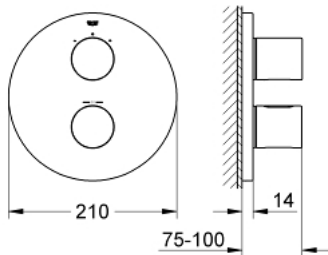

### 产品描述

- Colour: 镀铬
- 完整安装用
- 高仪利必多 T 35 500 000
- 嵌墙式装饰盖带高仪快可适（暗置装饰盖和轴封，暗置固定件）
- 高仪持久镀铬饰面
- 38摄氏度安全锁定钮，以防止儿童误将水温调高而烫伤
- 高仪安全锁定钮Plus 含43&deg; C附加温度限制器

- 多功能综合分水器
- 关闭及流量控制器
- 双出水口分水器
- 不含暗藏阀体