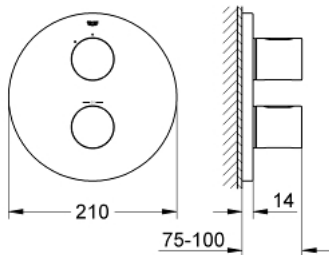

### 产品描述

- Colour: 镀铬
- 完整安装用
- 高仪 Rapido T 35 500 000/35 050 000
- 嵌墙式装饰盖带高仪快可适（暗置装饰盖和轴封，暗置固定件）
- 高仪持久镀铬饰面
- 38摄氏度安全锁定钮，以防止儿童误将水温调高而烫伤
- 高仪安全锁定钮Plus 含43&deg; C附加温度限制器
- 流量把手带经济钮
- 陶瓷阀芯1/2", 180°
- 不含暗藏阀体