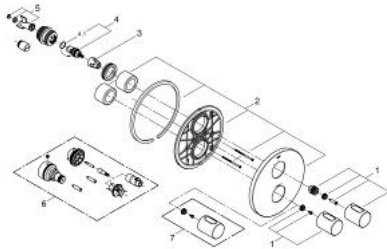

19 467 000 高特朗 3000 都市型 恒温淋浴混合龙头

备件, 四月 2014 – now

- 1: 把手 (Spare part-nr. 47805000)
- 2: 法兰盘 (Spare part-nr. 47809000)
- 3: 止回阀 (Spare part-nr. 10093000)
- 4: 陶瓷阀芯 (Spare part-nr. 45346000)
- 4.1: O型圈 $\varnothing 18.2 \times \varnothing 1.7$ (Spare part-nr. 0392400M)
- 5: 转接器 (Spare part-nr. 12702000)
- 6: 延长配件 (Spare part-nr. 47780000)*
- 7: 调温把手 (Spare part-nr. 47812000)*

* Optional accessories