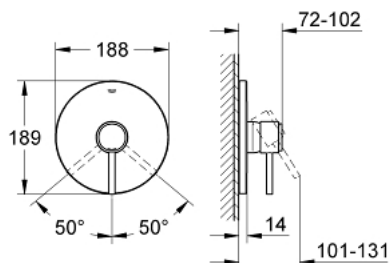

### 产品描述

- Colour: 镀铬
- 完整安装用
- 35 501 000
- 33 964
- 不含暗藏阀体
- 高仪持久镀铬饰面
- 装饰盖和轴密封
- 金属装饰盖
- 暗置式配件