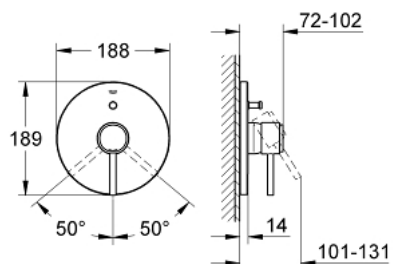

19 459 001 雅欧 暗置浴缸龙头面板

产品描述

- Colour: 镀铬
- 完整安装用
- 35 501 000
- 33 963
- 不含暗藏阀体
- 高仪持久镀铬饰面
- 装饰盖和轴密封
- 金属装饰盖
- 暗置式配件

19 459 001 雅欧 暗置浴缸龙头面板

备件, 十月 2007 – now

1: 把手 (Spare part-nr. 46634000)

2: 法兰盘 (Spare part-nr. 46586000)