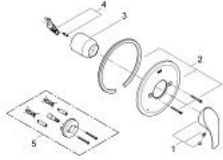

19 458 001 欧瑞斯玛 压力平衡阀面板,含分水器

产品描述

- Colour: 镀铬
- 不含暗藏阀体
- 完整安装用
- 35 250 - 35 253
- 滑动装饰盖带墙密封

19 458 001 欧瑞斯玛 压力平衡阀面板,含分水器

备件, 八月 2007 – now

1: 把手 (Spare part-nr. 46623000)

2: 法兰盘 (Spare part-nr. 45728000)

3: 面板 (Spare part-nr. 46117000)

3: 面板 (Spare part-nr. 46264000)

4: Lever adaptor (Spare part-nr. 46265000)

5: 延长件 (Spare part-nr. 47344000)*

* Optional accessories