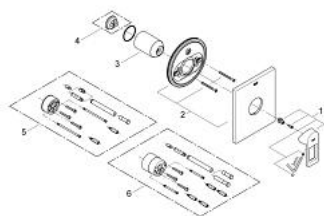

19 455 000 科迪亚 暗置淋浴龙头面板

备件, 八月 2007 – now

1: 把手 (Spare part-nr. 46636000)

2: 法兰盘 (Spare part-nr. 46613000)

3: 面板 (Spare part-nr. 09038000)

4: 温度限制器 (Spare part-nr. 46375000)*

5: 延长配套 (Spare part-nr. 46191000)*

6: 延长配套 (Spare part-nr. 46343000)*

* Optional accessories