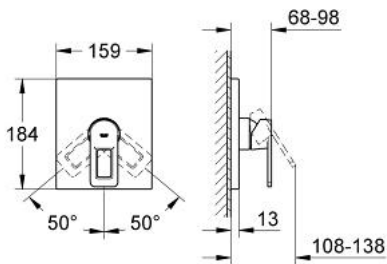

### 产品描述

- Colour: 镀铬
- 完整安装用
- 33 961 000, 33 962 000, 33 963 000, 33 964 000, 33 965 000, 33 966 000, 35 501 000
- 不含暗藏阀体
- 高仪持久镀铬饰面
- 装饰盖和轴密封
- 金属装饰盖
- 暗置式挂钩