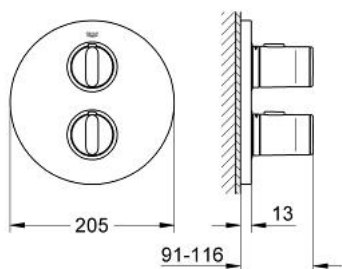

19 443 BS0 高仪安渡斯 恒温淋浴混合龙头

产品描述

- Colour: 镀铬/钛合金
- 完整安装用
- 高仪 Rapido T 35 500 000/35 050 000
- 不含暗藏阀体
- 流量把手带经济钮
- 温度刻度把手带38摄氏度安全钮
- 金属把手
- 金属装饰盖
- 装饰盖和轴密封
- 暗置式配件

19 443 BS0 高仪安渡斯 恒温淋浴混合龙头

备件, 二月 2007 – now

- 1: 止水阀把手 (Spare part-nr. 47794BR0)
- 2: Scale handle, metallic (Spare part-nr. 47795BR0)
- 3: 法兰盘 (Spare part-nr. 47797BR0)
- 4: 止回阀 (Spare part-nr. 10093000)
- 5: 陶瓷阀芯 (Spare part-nr. 45346000)
- 5.1: O型圈 $\varnothing 18.2 \times \varnothing 1.7$ (Spare part-nr. 0392400M)
- 6: 延长配件 (Spare part-nr. 47780000)*
- 7: Scale handle, metallic (Spare part-nr. 47798BR0)*