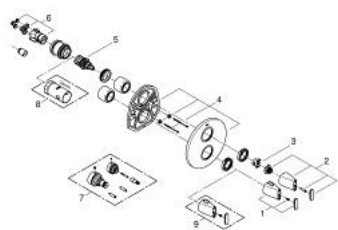

19 442 000 高仪安波斯 恒温浴缸淋浴龙头面板

产品描述

- Colour: 镀铬
- 完整安装用
- 高仪利必多 T 35 500 000
- 不含暗藏阀体
- 温度刻度把手带38摄氏度安全钮
- 多功能综合分水器
- 关闭及流量控制器
- 双出水口分水器
- 金属把手
- 金属装饰盖
- 装饰盖和轴密封
- 暗置式配件

19 442 000 高仪安波斯 恒温浴缸淋浴龙头面板

备件, 四月 2014 – now

- 1: Scale handle, metallic (Spare part-nr. 47795000)
- 2: 止水阀把手 (Spare part-nr. 47796000)
- 3: 止水环 (Spare part-nr. 10089000)
- 4: 法兰盘 (Spare part-nr. 47797000)
- 5: 综合开关分水器 (Spare part-nr. 47364000)
- 6: 转接器 (Spare part-nr. 12701000)
- 7: 延长配件 (Spare part-nr. 47781000)*
- 8: 套筒扳手 (Spare part-nr. 19332000)*
- 9: Scale handle, metallic (Spare part-nr. 47798000)*