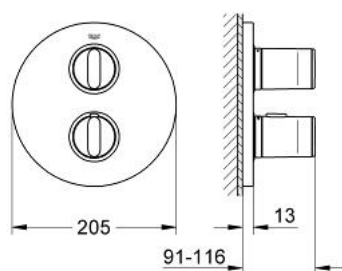

19 442 000 高仪安波斯 恒温浴缸淋浴龙头面板

产品描述

- Colour: 镀铬
- 完整安装用
- 高仪利必多 T 35 500 000
- 不含暗藏阀体
- 温度刻度把手带38摄氏度安全钮
- 多功能综合分水器
- 关闭及流量控制器
- 双出水口分水器
- 金属把手
- 金属装饰盖
- 装饰盖和轴密封
- 暗置式配件

19 442 000 高仪安波斯 恒温浴缸淋浴龙头面板

备件, 四月 2014 – now

- 1: Scale handle, metallic (Spare part-nr. 47795000)
- 2: 止水阀把手 (Spare part-nr. 47796000)
- 3: 止水环 (Spare part-nr. 10089000)
- 4: 法兰盘 (Spare part-nr. 47797000)
- 5: 综合开关分水器 (Spare part-nr. 47364000)
- 6: 转接器 (Spare part-nr. 12701000)
- 7: 延长配件 (Spare part-nr. 47781000)*
- 8: 套筒扳手 (Spare part-nr. 19332000)*
- 9: Scale handle, metallic (Spare part-nr. 47798000)*