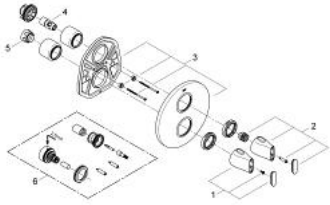

### 产品描述

- Colour: 镀铬
- 完整安装用
- 34 126
- 不含暗藏阀体
- volume handle
- FlowControl Button - One-button switch to full water flow
- 温度刻度把手带38摄氏度安全钮
- 金属把手
- 金属装饰盖
- 装饰盖和轴密封
- 暗置式配件

## 19 437 000 高仪安波斯 恒温淋浴混合龙头

备件, 二月 2007 – now

1: Scale handle, metallic (Spare part-nr. 47798000)

2: 止水阀把手 (Spare part-nr. 47794000)

3: 法兰盘 (Spare part-nr. 47797000)

4: 止回阀 (Spare part-nr. 10093000)

5: 止水环 (Spare part-nr. 10220000)