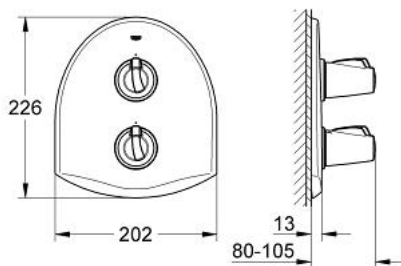

19 412 000 新家乐雅 恒温淋浴混合龙头

产品描述

- Colour: 镀铬
- 完整安装用
- 高仪利必多 T 35 500 000
- 不含暗藏阀体
- 高仪持久镀铬饰面
- 38摄氏度安全锁定钮，以防止儿童误将水温调高而烫伤
- volume handle with FlowControl Button (button with individually adjustable stop)
- 陶瓷阀芯1/2", 180°
- 装饰盖和轴密封
- 墙面装饰盖
- 暗置式配件

19 412 000 新家乐雅 恒温淋浴混合龙头

备件, 八月 2007 – now

1: 调温把手 (Spare part-nr. 47692IP0)

1.1: Cover cap (Spare part-nr. 11366P0M)

2: 止水阀把手 (Spare part-nr. 47695IP0)

2.1: Cover cap (Spare part-nr. 11366P0M)

3: 法兰盘 (Spare part-nr. 47696000)

4: 陶瓷阀芯 (Spare part-nr. 45346000)

4.1: O型圈 $\varnothing 18.2 \times \varnothing 1.7$ (Spare part-nr. 0392400M)

5: 延长配件 (Spare part-nr. 47780000)*

* Optional accessories