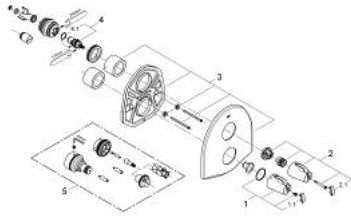

19 412 000 新家乐雅 恒温淋浴混合龙头

产品描述

- Colour: 镀铬
- 完整安装用
- 高仪利必多 T 35 500 000
- 不含暗藏阀体
- 高仪持久镀铬饰面
- 38摄氏度安全锁定钮，以防止儿童误将水温调高而烫伤
- volume handle with FlowControl Button (button with individually adjustable stop)
- 陶瓷阀芯1/2", 180°
- 装饰盖和轴密封
- 墙面装饰盖
- 暗置式配件

19 412 000 新家乐雅 恒温淋浴混合龙头

备件, 八月 2007 – now

1: 调温把手 (Spare part-nr. 47692IP0)

1.1: Cover cap (Spare part-nr. 11366P0M)

2: 止水阀把手 (Spare part-nr. 47695IP0)

2.1: Cover cap (Spare part-nr. 11366P0M)

3: 法兰盘 (Spare part-nr. 47696000)

4: 陶瓷阀芯 (Spare part-nr. 45346000)

4.1: O型圈 $\varnothing 18.2 \times \varnothing 1.7$ (Spare part-nr. 0392400M)

5: 延长配件 (Spare part-nr. 47780000)*

* Optional accessories