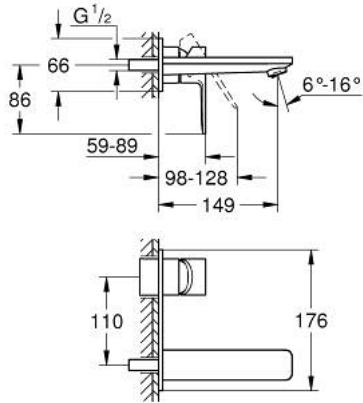

## 19 409 DC1 莱尼 双孔面盆龙头 M号

### 产品描述

- Colour: 超钢
- 墙面安装
- 搭配预埋阀体: 23 571 000 (延长件 46943000) / 32 635 000 (延长件 46627000)
- 不含暗藏阀体
- 金属装饰盖
- 金属把手
- 高仪持久表面
- AquaCalibrator
- maximum flow rate (at 3 bar): 5 l/min
- 高仪AquaGuide可调起泡器
- 中心距 110 毫米
- 投影 149毫米
- 推荐最低水压 1.0 Bar

## 19 409 DC1 莱尼 双孔面盆龙头 M号

备件, 九月 2016 – now

1: 把手 (Spare part-nr. 46982DC0)

2: 流量限制器 (Spare part-nr. 46837DC0)

3: 延长件 (Spare part-nr. 46943000)\*

\* Optional accessories