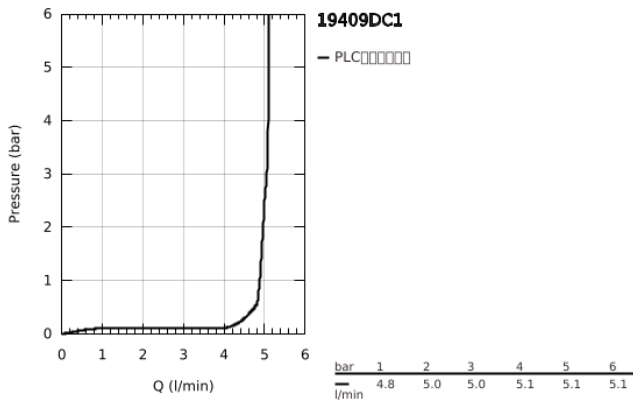

## 19 409 DC1 莱尼 双孔面盆龙头 M号

### 产品描述

- Colour: 超钢
- 墙面安装
- 搭配预埋阀体: 23 571 000 (延长件 46943000) / 32 635 000 (延长件 46627000)
- 不含暗藏阀体
- 金属装饰盖
- 金属把手
- 高仪持久表面
- AquaCalibrator
- maximum flow rate (at 3 bar): 5 l/min
- 高仪AquaGuide可调起泡器
- 中心距 110 毫米
- 投影 149毫米
- 推荐最低水压 1.0 Bar