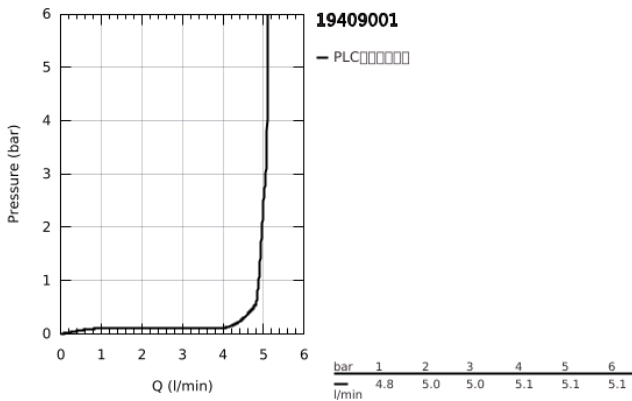

## 19 409 001 莱尼 双孔面盆龙头 M号

### 产品描述

- Colour: 镀铬
- 墙面安装
- 完整安装用
- 搭配预埋阀体: 23 571 000 (延长件 46943000) / 32 635 000 (延长件 46627000)
- 不含暗藏阀体
- 金属装饰盖
- 金属把手
- 高仪持久镀铬饰面
- 高仪乐可节技术减少耗水量
- maximum flow rate (at 3 bar): 5 l/min
- 高仪AquaGuide可调起泡器
- 中心距 110 毫米
- 投影 149毫米
- 推荐最低水压 1.0 Bar