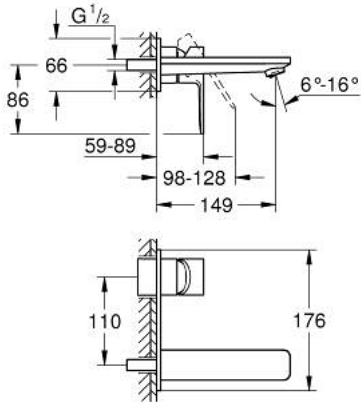

## 19 409 001 莱尼 双孔面盆龙头 M号

### 产品描述

- Colour: 镀铬
- 墙面安装
- 完整安装用
- 搭配预埋阀体: 23 571 000 (延长件 46943000) / 32 635 000 (延长件 46627000)
- 不含暗藏阀体
- 金属装饰盖
- 金属把手
- 高仪持久镀铬饰面
- 高仪乐可节技术减少耗水量
- maximum flow rate (at 3 bar): 5 l/min
- 高仪AquaGuide可调起泡器
- 中心距 110 毫米
- 投影 149毫米
- 推荐最低水压 1.0 Bar

## 19 409 001 莱尼 双孔面盆龙头 M号

备件, 七月 2016 – now

1: 把手 (Spare part-nr. 46982000)

2: 流量限制器 (Spare part-nr. 46837000)

3: 延长件 (Spare part-nr. 46943000)\*

\* Optional accessories