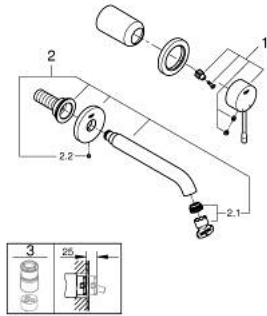

## 19 408 GN1 欧适 双孔面盆龙头 M号

### 产品描述

- Colour: 亚光金色晨曦
- 墙面安装
- 完整安装用
- 搭配预埋阀体: 23 571 000 (延长件 46943000) / 32 635 000 (延长件 46627000)
- 不含暗藏阀体
- 金属装饰盖
- 金属把手
- 高仪持久表面
- 高仪乐可节 起泡器5.7升/分钟
- 高仪AquaGuide可调起泡器
- 中心距 110 毫米
- 出水高度183毫米
- 推荐最低水压 1.0 Bar

## 19 408 GN1 欧适 双孔面盆龙头 M号

备件, 四月 2022 – now

1: 把手 (Spare part-nr. 46916GN0)

2: 出水口 (Spare part-nr. 48638GN0)

2.1: 起泡器 (Spare part-nr. 48480000)

2.2: 螺丝

(Spare part-nr. 43094000)

3: 延长件 (Spare part-nr. 46943000)\*