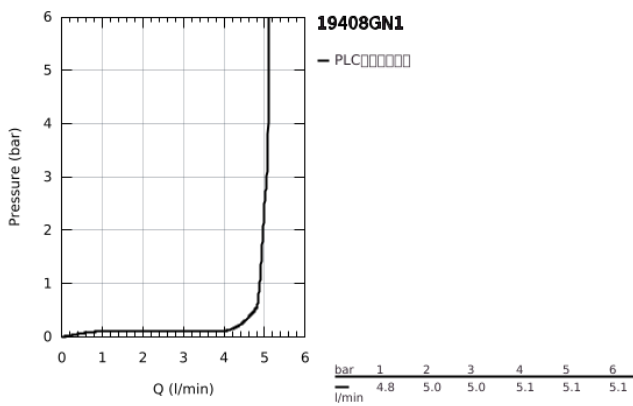

## 19 408 GN1 欧适 双孔面盆龙头 M号

### 产品描述

- Colour: 亚光金色晨曦
- 墙面安装
- 完整安装用
- 搭配预埋阀体: 23 571 000 (延长件 46943000) / 32 635 000 (延长件 46627000)
- 不含暗藏阀体
- 金属装饰盖
- 金属把手
- 高仪持久表面
- 高仪乐可节 起泡器5.7升/分钟
- 高仪AquaGuide可调起泡器
- 中心距 110 毫米
- 出水高度183毫米
- 推荐最低水压 1.0 Bar