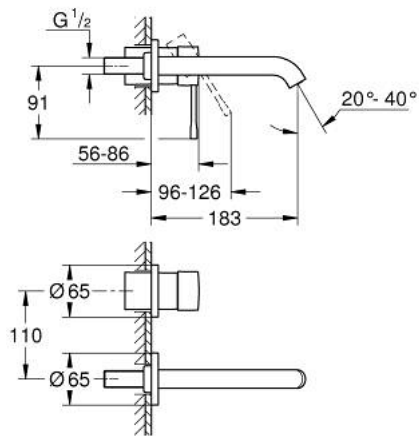

## 19 408 GN1 欧适 双孔面盆龙头 M号

### 产品描述

- Colour: 亚光金色晨曦
- 墙面安装
- 完整安装用
- 搭配预埋阀体: 23 571 000 (延长件 46943000) / 32 635 000 (延长件 46627000)
- 不含暗藏阀体
- 金属装饰盖
- 金属把手
- 高仪持久表面
- 高仪乐可节 起泡器5.7升/分钟
- 高仪AquaGuide可调起泡器
- 中心距 110 毫米
- 出水高度183毫米
- 推荐最低水压 1.0 Bar

## 19 408 GN1 欧适 双孔面盆龙头 M号

备件, 四月 2022 – now

1: 把手 (Spare part-nr. 46916GN0)

2: 出水口 (Spare part-nr. 48638GN0)

2.1: 起泡器 (Spare part-nr. 48480000)

2.2: 螺丝

(Spare part-nr. 43094000)

3: 延长件 (Spare part-nr. 46943000)\*