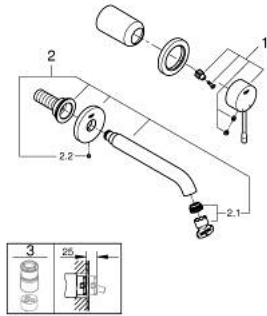

19 408 GL1 欧适 双孔面盆龙头 M号

产品描述

- Colour: 镜面金色晨曦
- 墙面安装
- 完整安装用
- 搭配预埋阀体: 23 571 000 (延长件 46943000) / 32 635 000 (延长件 46627000)
- 不含暗藏阀体
- 金属装饰盖
- 金属把手
- 高仪持久表面
- 高仪乐可节 起泡器5.7升/分钟
- 高仪AquaGuide可调起泡器
- 中心距 110 毫米
- 出水高度183毫米
- 推荐最低水压 1.0 Bar

19 408 GL1 欧适 双孔面盆龙头 M号

备件, 四月 2022 – now

1: 把手 (Spare part-nr. 46916GL0)

2: 出水口 (Spare part-nr. 48638GL0)

2.1: 起泡器 (Spare part-nr. 48480000)

2.2: 螺丝

(Spare part-nr. 43094000)

3: 延长件 (Spare part-nr. 46943000)*