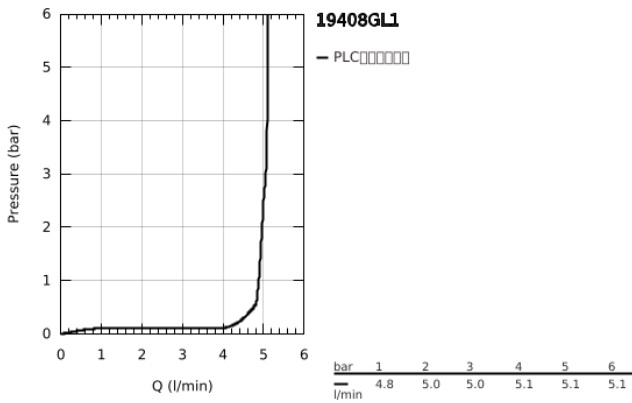

19 408 GL1 欧适 双孔面盆龙头 M号

产品描述

- Colour: 镜面金色晨曦
- 墙面安装
- 完整安装用
- 搭配预埋阀体: 23 571 000 (延长件 46943000) / 32 635 000 (延长件 46627000)
- 不含暗藏阀体
- 金属装饰盖
- 金属把手
- 高仪持久表面
- 高仪乐可节 起泡器5.7升/分钟
- 高仪AquaGuide可调起泡器
- 中心距 110 毫米
- 出水高度183毫米
- 推荐最低水压 1.0 Bar