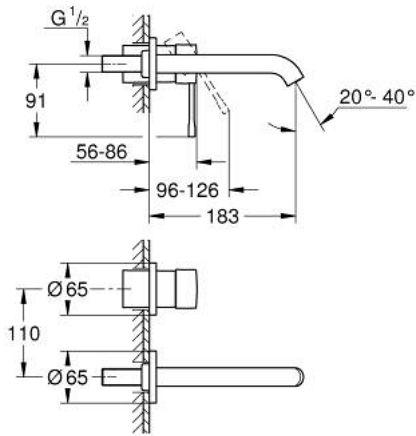

19 408 GL1 欧适 双孔面盆龙头 M号

产品描述

- Colour: 镜面金色晨曦
- 墙面安装
- 完整安装用
- 搭配预埋阀体: 23 571 000 (延长件 46943000) / 32 635 000 (延长件 46627000)
- 不含暗藏阀体
- 金属装饰盖
- 金属把手
- 高仪持久表面
- 高仪乐可节 起泡器5.7升/分钟
- 高仪AquaGuide可调起泡器
- 中心距 110 毫米
- 出水高度183毫米
- 推荐最低水压 1.0 Bar

19 408 GL1 欧适 双孔面盆龙头 M号

备件, 四月 2022 – now

1: 把手 (Spare part-nr. 46916GL0)

2: 出水口 (Spare part-nr. 48638GL0)

2.1: 起泡器 (Spare part-nr. 48480000)

2.2: 螺丝

(Spare part-nr. 43094000)

3: 延长件 (Spare part-nr. 46943000)*