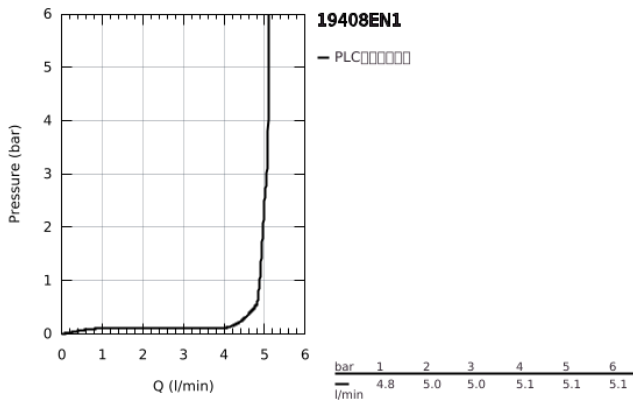

19 408 EN1 欧适 双孔面盆龙头 M号

产品描述

- Colour: 拉丝镍
- 墙面安装
- 搭配预埋阀体: 23 571 000 (延长件 46943000) / 32 635 000 (延长件 46627000)
- 不含暗藏阀体
- 金属装饰盖
- 金属把手
- 高仪持久表面
- 高仪乐可节 起泡器5.7升/分钟
- 高仪AquaGuide可调起泡器
- 中心距 110 毫米
- 出水高度183毫米
- 推荐最低水压 1.0 Bar