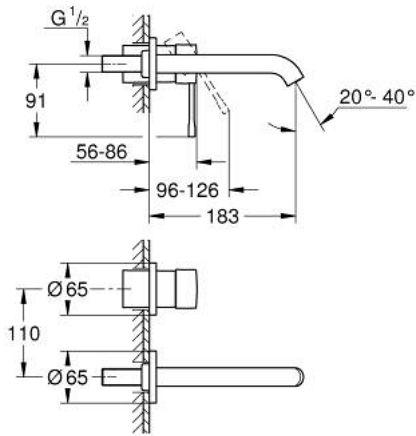

19 408 EN1 欧适 双孔面盆龙头 M号

产品描述

- Colour: 拉丝镍
- 墙面安装
- 搭配预埋阀体: 23 571 000 (延长件 46943000) / 32 635 000 (延长件 46627000)
- 不含暗藏阀体
- 金属装饰盖
- 金属把手
- 高仪持久表面
- 高仪乐可节 起泡器5.7升/分钟
- 高仪AquaGuide可调起泡器
- 中心距 110 毫米
- 出水高度183毫米
- 推荐最低水压 1.0 Bar

19 408 EN1 欧适 双孔面盆龙头 M号

备件, 四月 2022 – now

1: 把手 (Spare part-nr. 46916EN0)

2: 出水口 (Spare part-nr. 48638EN0)

2.1: 起泡器 (Spare part-nr. 48480000)

2.2: 螺丝

(Spare part-nr. 43094000)

3: 延长件 (Spare part-nr. 46943000)*