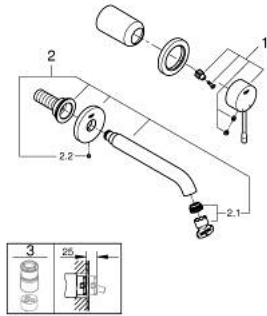

19 408 EN1 欧适 双孔面盆龙头 M号

产品描述

- Colour: 拉丝镍
- 墙面安装
- 搭配预埋阀体: 23 571 000 (延长件 46943000) / 32 635 000 (延长件 46627000)
- 不含暗藏阀体
- 金属装饰盖
- 金属把手
- 高仪持久表面
- 高仪乐可节 起泡器5.7升/分钟
- 高仪AquaGuide可调起泡器
- 中心距 110 毫米
- 出水高度183毫米
- 推荐最低水压 1.0 Bar

19 408 EN1 欧适 双孔面盆龙头 M号

备件, 四月 2022 – now

1: 把手 (Spare part-nr. 46916EN0)

2: 出水口 (Spare part-nr. 48638EN0)

2.1: 起泡器 (Spare part-nr. 48480000)

2.2: 螺丝

(Spare part-nr. 43094000)

3: 延长件 (Spare part-nr. 46943000)*