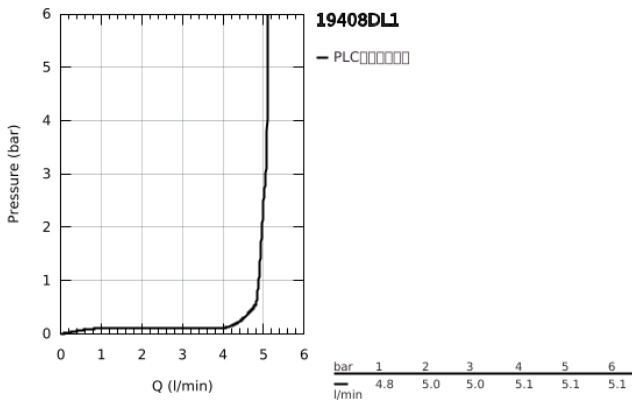

19 408 DL1 欧适 双孔面盆龙头 M号

产品描述

- Colour: 亚光落日暖阳
- 墙面安装
- 搭配预埋阀体: 23 571 000 (延长件 46943000) / 32 635 000 (延长件 46627000)
- 不含暗藏阀体
- 金属装饰盖
- 金属把手
- 高仪持久表面
- 高仪乐可节 起泡器5.7升/分钟
- 高仪AquaGuide可调起泡器
- 中心距 110 毫米
- 出水高度183毫米
- 推荐最低水压 1.0 Bar