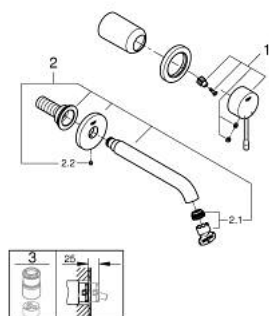

19 408 DL1 欧适 双孔面盆龙头 M号

产品描述

- Colour: 亚光落日暖阳
- 墙面安装
- 搭配预埋阀体: 23 571 000 (延长件 46943000) / 32 635 000 (延长件 46627000)
- 不含暗藏阀体
- 金属装饰盖
- 金属把手
- 高仪持久表面
- 高仪乐可节 起泡器5.7升/分钟
- 高仪AquaGuide可调起泡器
- 中心距 110 毫米
- 出水高度183毫米
- 推荐最低水压 1.0 Bar

19 408 DL1 欧适 双孔面盆龙头 M号

备件, 四月 2022 – now

1: 把手 (Spare part-nr. 46916DL0)

2: 出水口 (Spare part-nr. 48638DL0)

2.1: 起泡器 (Spare part-nr. 48480000)

2.2: 螺丝

(Spare part-nr. 43094000)

3: 延长件 (Spare part-nr. 46943000)*