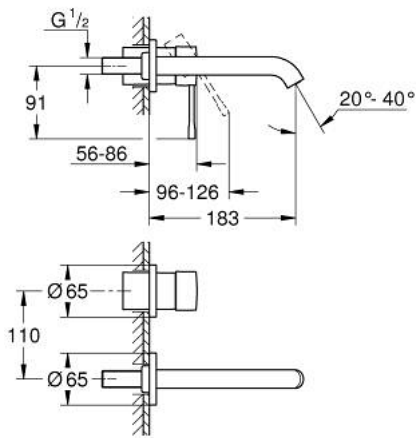

19 408 DL1 欧适 双孔面盆龙头 M号

产品描述

- Colour: 亚光落日暖阳
- 墙面安装
- 搭配预埋阀体: 23 571 000 (延长件 46943000) / 32 635 000 (延长件 46627000)
- 不含暗藏阀体
- 金属装饰盖
- 金属把手
- 高仪持久表面
- 高仪乐可节 起泡器5.7升/分钟
- 高仪AquaGuide可调起泡器
- 中心距 110 毫米
- 出水高度183毫米
- 推荐最低水压 1.0 Bar

19 408 DL1 欧适 双孔面盆龙头 M号

备件, 四月 2022 – now

1: 把手 (Spare part-nr. 46916DL0)

2: 出水口 (Spare part-nr. 48638DL0)

2.1: 起泡器 (Spare part-nr. 48480000)

2.2: 螺丝

(Spare part-nr. 43094000)

3: 延长件 (Spare part-nr. 46943000)*