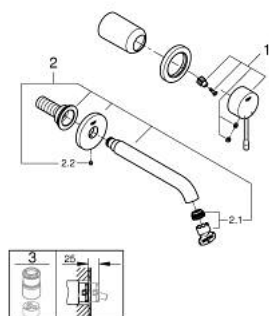

## 19 408 DC1 欧适 双孔面盆龙头 M号

### 产品描述

- Colour: 超钢
- 墙面安装
- 搭配预埋阀体: 23 571 000 (延长件 46943000) / 32 635 000 (延长件 46627000)
- 不含暗藏阀体
- 金属装饰盖
- 金属把手
- 高仪持久表面
- 高仪乐可节 起泡器5.7升/分钟
- 高仪AquaGuide可调起泡器
- 中心距 110 毫米
- 出水高度183毫米
- 推荐最低水压 1.0 Bar

## 19 408 DC1 欧适 双孔面盆龙头 M号

备件, 四月 2022 – now

1: 把手 (Spare part-nr. 46916DC0)

2: 出水口 (Spare part-nr. 48638DC0)

2.1: 起泡器 (Spare part-nr. 48480000)

2.2: 螺丝

(Spare part-nr. 43094000)

3: 延长件 (Spare part-nr. 46943000)\*