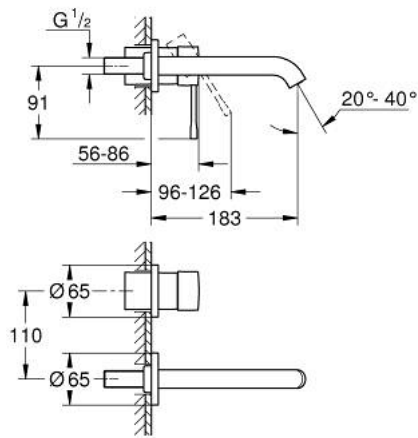

## 19 408 DC1 欧适 双孔面盆龙头 M号

### 产品描述

- Colour: 超钢
- 墙面安装
- 搭配预埋阀体: 23 571 000 (延长件 46943000) / 32 635 000 (延长件 46627000)
- 不含暗藏阀体
- 金属装饰盖
- 金属把手
- 高仪持久表面
- 高仪乐可节 起泡器5.7升/分钟
- 高仪AquaGuide可调起泡器
- 中心距 110 毫米
- 出水高度183毫米
- 推荐最低水压 1.0 Bar

## 19 408 DC1 欧适 双孔面盆龙头 M号

备件, 四月 2022 – now

1: 把手 (Spare part-nr. 46916DC0)

2: 出水口 (Spare part-nr. 48638DC0)

2.1: 起泡器 (Spare part-nr. 48480000)

2.2: 螺丝

(Spare part-nr. 43094000)

3: 延长件 (Spare part-nr. 46943000)\*