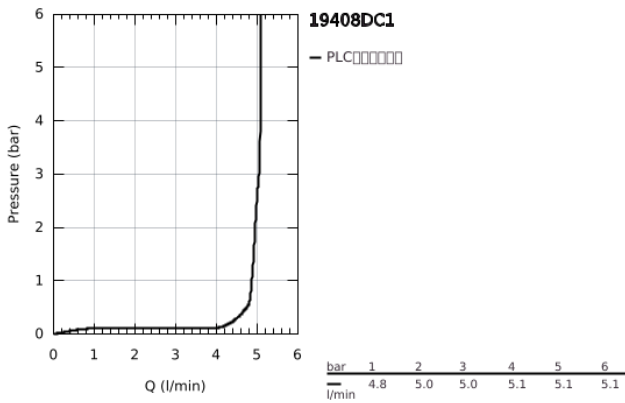

## 19 408 DC1 欧适 双孔面盆龙头 M号

### 产品描述

- Colour: 超钢
- 墙面安装
- 搭配预埋阀体: 23 571 000 (延长件 46943000) / 32 635 000 (延长件 46627000)
- 不含暗藏阀体
- 金属装饰盖
- 金属把手
- 高仪持久表面
- 高仪乐可节 起泡器5.7升/分钟
- 高仪AquaGuide可调起泡器
- 中心距 110 毫米
- 出水高度183毫米
- 推荐最低水压 1.0 Bar