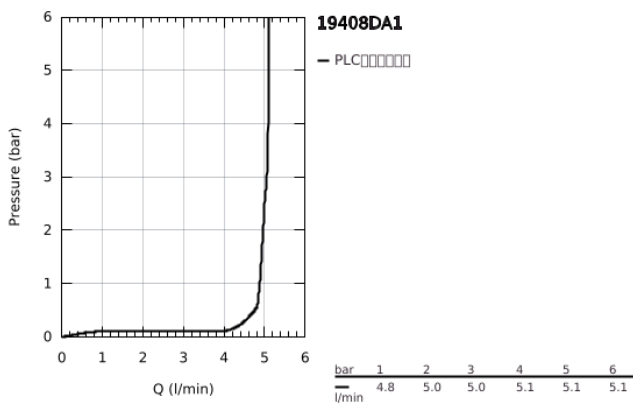

## 19 408 DA1 欧适 双孔面盆龙头 M号

### 产品描述

- Colour: 镜面落日暖阳
- 墙面安装
- 完整安装用
- 搭配预埋阀体: 23 571 000 (延长件 46943000) / 32 635 000 (延长件 46627000)
- 不含暗藏阀体
- 金属装饰盖
- 金属把手
- 高仪持久表面
- 高仪乐可节 起泡器5.7升/分钟
- 高仪AquaGuide可调起泡器
- 中心距 110 毫米
- 出水高度183毫米
- 推荐最低水压 1.0 Bar