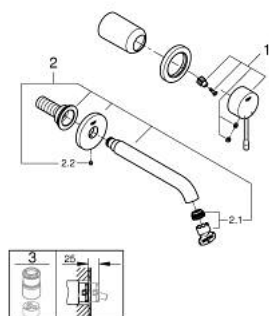

## 19 408 DA1 欧适 双孔面盆龙头 M号

### 产品描述

- Colour: 镜面落日暖阳
- 墙面安装
- 完整安装用
- 搭配预埋阀体: 23 571 000 (延长件 46943000) / 32 635 000 (延长件 46627000)
- 不含暗藏阀体
- 金属装饰盖
- 金属把手
- 高仪持久表面
- 高仪乐可节 起泡器5.7升/分钟
- 高仪AquaGuide可调起泡器
- 中心距 110 毫米
- 出水高度183毫米
- 推荐最低水压 1.0 Bar

## 19 408 DA1 欧适 双孔面盆龙头 M号

备件, 四月 2022 – now

1: 把手 (Spare part-nr. 46916DA0)

2: 出水口 (Spare part-nr. 48638DA0)

2.1: 起泡器 (Spare part-nr. 48480000)

2.2: 螺丝

(Spare part-nr. 43094000)

3: 延长件 (Spare part-nr. 46943000)\*