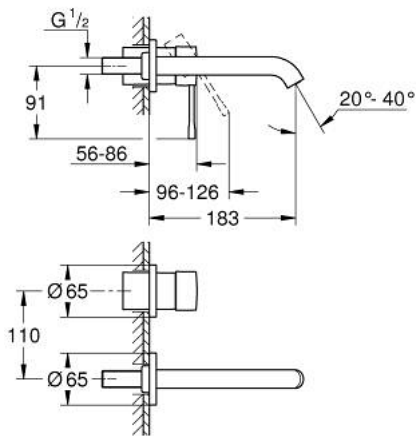

## 19 408 DA1 欧适 双孔面盆龙头 M号

### 产品描述

- Colour: 镜面落日暖阳
- 墙面安装
- 完整安装用
- 搭配预埋阀体: 23 571 000 (延长件 46943000) / 32 635 000 (延长件 46627000)
- 不含暗藏阀体
- 金属装饰盖
- 金属把手
- 高仪持久表面
- 高仪乐可节 起泡器5.7升/分钟
- 高仪AquaGuide可调起泡器
- 中心距 110 毫米
- 出水高度183毫米
- 推荐最低水压 1.0 Bar

## 19 408 DA1 欧适 双孔面盆龙头 M号

备件, 四月 2022 – now

1: 把手 (Spare part-nr. 46916DA0)

2: 出水口 (Spare part-nr. 48638DA0)

2.1: 起泡器 (Spare part-nr. 48480000)

2.2: 螺丝

(Spare part-nr. 43094000)

3: 延长件 (Spare part-nr. 46943000)\*