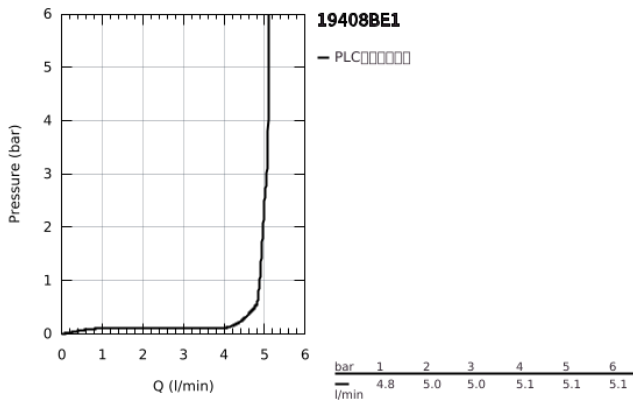

19 408 BE1 欧适 双孔面盆龙头 M号

产品描述

- Colour: 抛光镍
- 墙面安装
- 搭配预埋阀体: 23 571 000 (延长件 46943000) / 32 635 000 (延长件 46627000)
- 不含暗藏阀体
- 金属装饰盖
- 金属把手
- 高仪持久表面
- 高仪乐可节 起泡器5.7升/分钟
- 高仪AquaGuide可调起泡器
- 中心距 110 毫米
- 出水高度183毫米
- 推荐最低水压 1.0 Bar