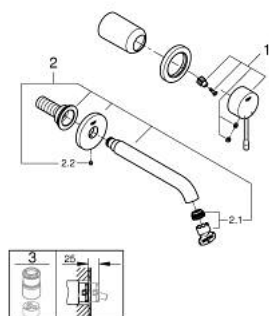

19 408 BE1 欧适 双孔面盆龙头 M号

产品描述

- Colour: 抛光镍
- 墙面安装
- 搭配预埋阀体: 23 571 000 (延长件 46943000) / 32 635 000 (延长件 46627000)
- 不含暗藏阀体
- 金属装饰盖
- 金属把手
- 高仪持久表面
- 高仪乐可节 起泡器5.7升/分钟
- 高仪AquaGuide可调起泡器
- 中心距 110 毫米
- 出水高度183毫米
- 推荐最低水压 1.0 Bar

19 408 BE1 欧适 双孔面盆龙头 M号

备件, 四月 2022 – now

1: 把手 (Spare part-nr. 46916BE0)

2: 出水口 (Spare part-nr. 48638BE0)

2.1: 起泡器 (Spare part-nr. 48480000)

2.2: 螺丝

(Spare part-nr. 43094000)

3: 延长件 (Spare part-nr. 46943000)*