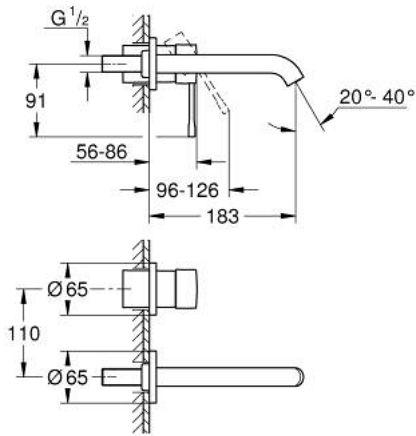

19 408 BE1 欧适 双孔面盆龙头 M号

产品描述

- Colour: 抛光镍
- 墙面安装
- 搭配预埋阀体: 23 571 000 (延长件 46943000) / 32 635 000 (延长件 46627000)
- 不含暗藏阀体
- 金属装饰盖
- 金属把手
- 高仪持久表面
- 高仪乐可节 起泡器5.7升/分钟
- 高仪AquaGuide可调起泡器
- 中心距 110 毫米
- 出水高度183毫米
- 推荐最低水压 1.0 Bar

19 408 BE1 欧适 双孔面盆龙头 M号

备件, 四月 2022 – now

1: 把手 (Spare part-nr. 46916BE0)

2: 出水口 (Spare part-nr. 48638BE0)

2.1: 起泡器 (Spare part-nr. 48480000)

2.2: 螺丝

(Spare part-nr. 43094000)

3: 延长件 (Spare part-nr. 46943000)*