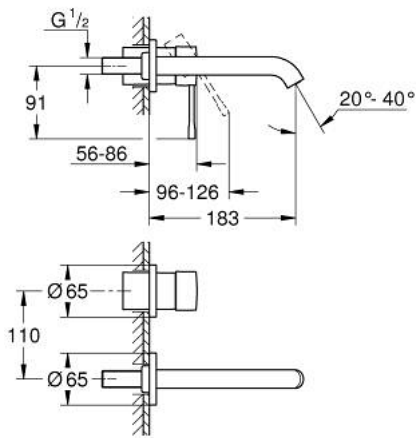

19 408 AL1 欧适 双孔面盆龙头 M号

产品描述

- Colour: 石墨灰
- 墙面安装
- 搭配预埋阀体: 23 571 000 (延长件 46943000) / 32 635 000 (延长件 46627000)
- 不含暗藏阀体
- 金属装饰盖
- 金属把手
- 高仪持久表面
- 高仪乐可节技术减少耗水量
- maximum flow rate (at 3 bar): 5.7 l/min
- 高仪AquaGuide可调起泡器
- 中心距 110 毫米
- 出水高度183毫米
- 推荐最低水压 1.0 Bar

19 408 AL1 欧适 双孔面盆龙头 M号

备件, 四月 2022 – now

1: 把手 (Spare part-nr. 46916AL0)

2: 出水口 (Spare part-nr. 48638AL0)

2.1: 起泡器 (Spare part-nr. 48480000)

2.2: 螺丝

(Spare part-nr. 43094000)

3: 延长件 (Spare part-nr. 46943000)*