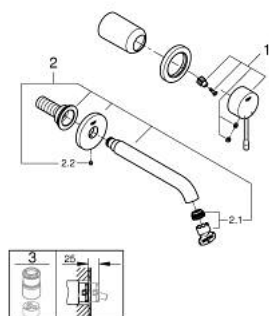

19 408 AL1 欧适 双孔面盆龙头 M号

产品描述

- Colour: 石墨灰
- 墙面安装
- 搭配预埋阀体: 23 571 000 (延长件 46943000) / 32 635 000 (延长件 46627000)
- 不含暗藏阀体
- 金属装饰盖
- 金属把手
- 高仪持久表面
- 高仪乐可节技术减少耗水量
- maximum flow rate (at 3 bar): 5.7 l/min
- 高仪AquaGuide可调起泡器
- 中心距 110 毫米
- 出水高度183毫米
- 推荐最低水压 1.0 Bar

19 408 AL1 欧适 双孔面盆龙头 M号

备件, 四月 2022 – now

1: 把手 (Spare part-nr. 46916AL0)

2: 出水口 (Spare part-nr. 48638AL0)

2.1: 起泡器 (Spare part-nr. 48480000)

2.2: 螺丝

(Spare part-nr. 43094000)

3: 延长件 (Spare part-nr. 46943000)*