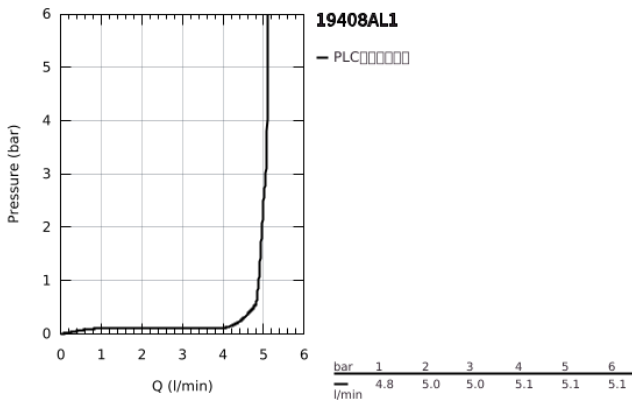

19 408 AL1 欧适 双孔面盆龙头 M号

产品描述

- Colour: 石墨灰
- 墙面安装
- 搭配预埋阀体: 23 571 000 (延长件 46943000) / 32 635 000 (延长件 46627000)
- 不含暗藏阀体
- 金属装饰盖
- 金属把手
- 高仪持久表面
- 高仪乐可节技术减少耗水量
- maximum flow rate (at 3 bar): 5.7 l/min
- 高仪AquaGuide可调起泡器
- 中心距 110 毫米
- 出水高度183毫米
- 推荐最低水压 1.0 Bar