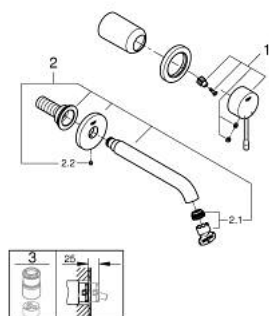

19 408 A01 欧适 双孔面盆龙头 M号

产品描述

- Colour: 石墨黑
- 墙面安装
- 完整安装用
- 搭配预埋阀体: 23 571 000 (延长件 46943000) / 32 635 000 (延长件 46627000)
- 不含暗藏阀体
- 金属装饰盖
- 金属把手
- 高仪持久表面
- 高仪乐可节 起泡器5.7升/分钟
- 高仪AquaGuide可调起泡器
- 中心距 110 毫米
- 出水高度183毫米
- 推荐最低水压 1.0 Bar

19 408 A01 欧适 双孔面盆龙头 M号

备件, 四月 2022 – now

1: 把手 (Spare part-nr. 46916A00)

2: 出水口 (Spare part-nr. 48638A00)

2.1: 起泡器 (Spare part-nr. 48480000)

2.2: 螺丝

(Spare part-nr. 43094000)

3: 延长件 (Spare part-nr. 46943000)*