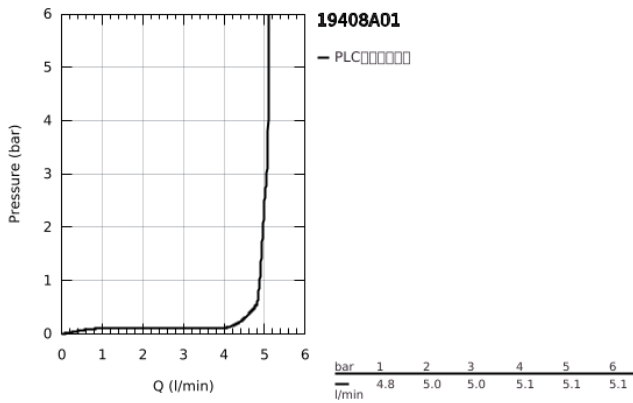

19 408 A01 欧适 双孔面盆龙头 M号

产品描述

- Colour: 石墨黑
- 墙面安装
- 完整安装用
- 搭配预埋阀体: 23 571 000 (延长件 46943000) / 32 635 000 (延长件 46627000)
- 不含暗藏阀体
- 金属装饰盖
- 金属把手
- 高仪持久表面
- 高仪乐可节 起泡器5.7升/分钟
- 高仪AquaGuide可调起泡器
- 中心距 110 毫米
- 出水高度183毫米
- 推荐最低水压 1.0 Bar