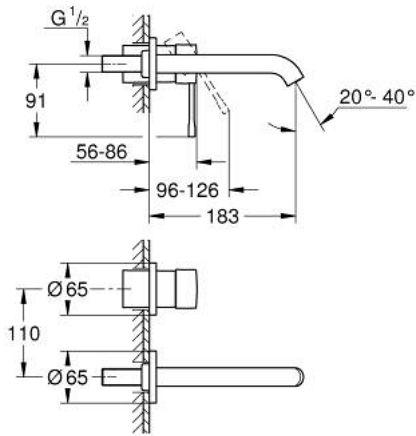

19 408 A01 欧适 双孔面盆龙头 M号

产品描述

- Colour: 石墨黑
- 墙面安装
- 完整安装用
- 搭配预埋阀体: 23 571 000 (延长件 46943000) / 32 635 000 (延长件 46627000)
- 不含暗藏阀体
- 金属装饰盖
- 金属把手
- 高仪持久表面
- 高仪乐可节 起泡器5.7升/分钟
- 高仪AquaGuide可调起泡器
- 中心距 110 毫米
- 出水高度183毫米
- 推荐最低水压 1.0 Bar

19 408 A01 欧适 双孔面盆龙头 M号

备件, 四月 2022 – now

1: 把手 (Spare part-nr. 46916A00)

2: 出水口 (Spare part-nr. 48638A00)

2.1: 起泡器 (Spare part-nr. 48480000)

2.2: 螺丝

(Spare part-nr. 43094000)

3: 延长件 (Spare part-nr. 46943000)*