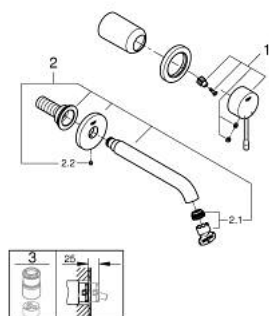

## 19 408 001 欧适 双孔面盆龙头 M号

### 产品描述

- Colour: 镀铬
- 墙面安装
- 搭配预埋阀体: 23 571 000 (延长件 46943000) / 32 635 000 (延长件 46627000)
- 不含暗藏阀体
- 金属装饰盖
- 金属把手
- 高仪持久镀铬饰面
- 高仪乐可节 起泡器5.7升/分钟
- 高仪AquaGuide可调起泡器
- 中心距 110 毫米
- 出水高度183毫米
- 推荐最低水压 1.0 Bar

## 19 408 001 欧适 双孔面盆龙头 M号

备件, 四月 2022 – now

1: 把手 (Spare part-nr. 46916000)

2: 出水口 (Spare part-nr. 48638000)

2.1: 起泡器 (Spare part-nr. 48480000)

2.2: 螺丝

(Spare part-nr. 43094000)

3: 延长件 (Spare part-nr. 46943000)\*