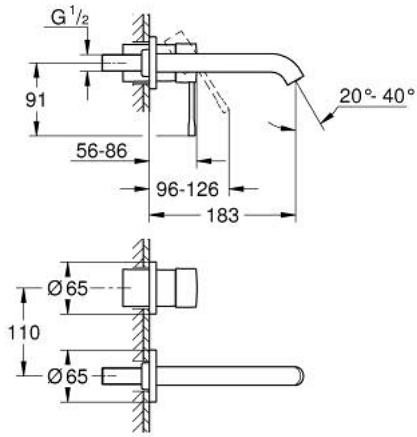

## 19 408 001 欧适 双孔面盆龙头 M号

### 产品描述

- Colour: 镀铬
- 墙面安装
- 搭配预埋阀体: 23 571 000 (延长件 46943000) / 32 635 000 (延长件 46627000)
- 不含暗藏阀体
- 金属装饰盖
- 金属把手
- 高仪持久镀铬饰面
- 高仪乐可节 起泡器5.7升/分钟
- 高仪AquaGuide可调起泡器
- 中心距 110 毫米
- 出水高度183毫米
- 推荐最低水压 1.0 Bar

## 19 408 001 欧适 双孔面盆龙头 M号

备件, 四月 2022 – now

1: 把手 (Spare part-nr. 46916000)

2: 出水口 (Spare part-nr. 48638000)

2.1: 起泡器 (Spare part-nr. 48480000)

2.2: 螺丝

(Spare part-nr. 43094000)

3: 延长件 (Spare part-nr. 46943000)\*