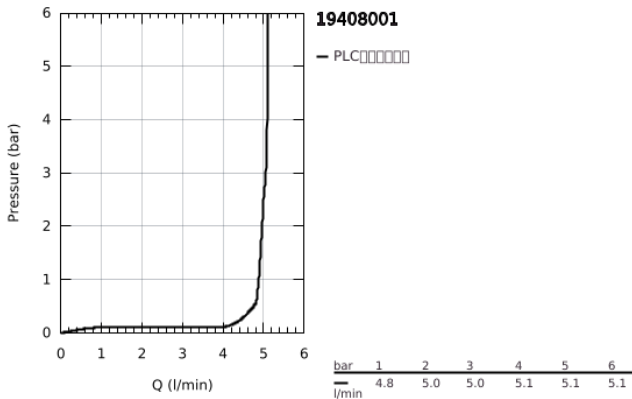

## 19 408 001 欧适 双孔面盆龙头 M号

### 产品描述

- Colour: 镀铬
- 墙面安装
- 搭配预埋阀体: 23 571 000 (延长件 46943000) / 32 635 000 (延长件 46627000)
- 不含暗藏阀体
- 金属装饰盖
- 金属把手
- 高仪持久镀铬饰面
- 高仪乐可节 起泡器5.7升/分钟
- 高仪AquaGuide可调起泡器
- 中心距 110 毫米
- 出水高度183毫米
- 推荐最低水压 1.0 Bar