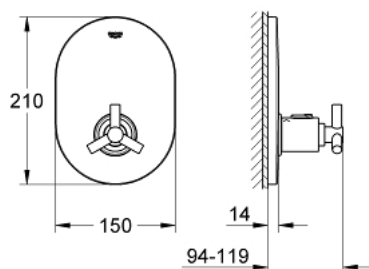

19 392 000 雅欧 恒温龙头十字把手

产品描述

- Colour: 镀铬
- 完整安装用
- 高仪利必多 T 35 500 000
- 不含暗藏阀体
- 高仪持久镀铬饰面
- 38摄氏度安全锁定钮，以防止儿童误将水温调高而烫伤
- 装饰盖和轴密封
- 墙面装饰盖
- 暗置式配件
- 带三叶形把手

19 392 000 雅欧 恒温龙头十字把手

备件, 三月 2016 – now

1: 三叶形把手 (Spare part-nr. 47680000)