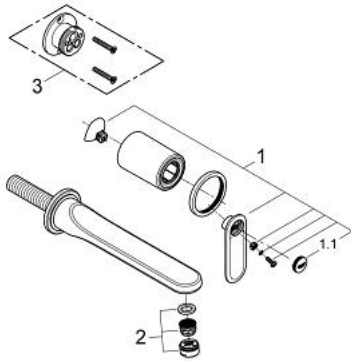

## 19 388 000 弗瑞斯 双孔面盆龙头 M号

备件, 九月 2009 – now

1: 把手 (Spare part-nr. 46667000)

1.1: Cover cap (Spare part-nr. 46672000)

2: 流量限制器 (Spare part-nr. 64447000)

3: 延长件 (Spare part-nr. 46627000)\*

\* Optional accessories