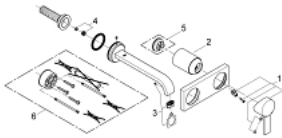

19 386 000 雅律 双孔面盆龙头 M号

备件, 三月 2013 – now

1: 把手 (Spare part-nr. 46609000)

2: 面板 (Spare part-nr. 09038000)

3: 起泡器 (Spare part-nr. 13220000)

4: Flow limiter (Spare part-nr. 46324000)

5: 温度限制器 (Spare part-nr. 46375000)*

6: 延长配套 (Spare part-nr. 46191000)*

* Optional accessories