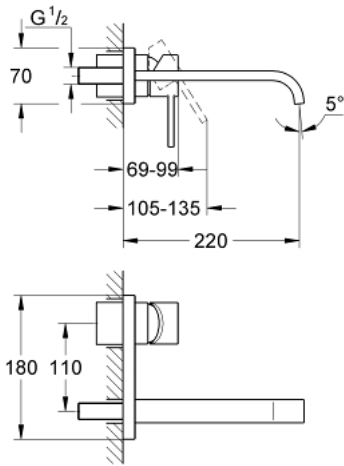

## 19 386 000 雅律 双孔面盆龙头 M号

### 产品描述

- Colour: 镀铬
- 墙面安装
- 不含暗藏阀体
- 完整安装用
- 33 769 000
- 带金属面板
- 高仪持久镀铬饰面
- 流量限制器 8 升/分钟
- 出水口带起泡器
- 中心距 110 毫米
- 投影 220毫米
- 推荐最低水压 1.0 Bar

## 19 386 000 雅律 双孔面盆龙头 M号

备件, 三月 2013 – now

1: 把手 (Spare part-nr. 46609000)

2: 面板 (Spare part-nr. 09038000)

3: 起泡器 (Spare part-nr. 13220000)

4: Flow limiter (Spare part-nr. 46324000)

5: 温度限制器 (Spare part-nr. 46375000)\*