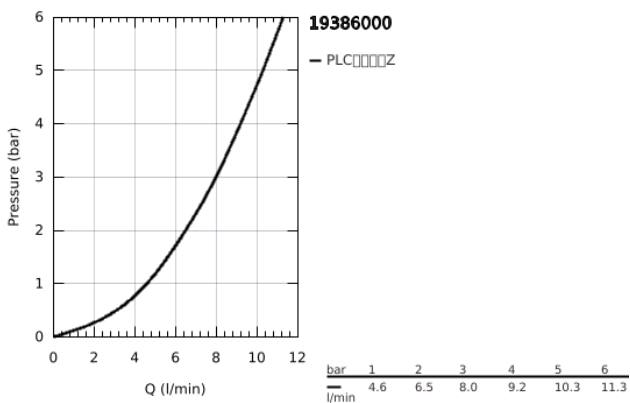

## 19 386 000 雅律 双孔面盆龙头 M号

### 产品描述

- Colour: 镀铬
- 墙面安装
- 不含暗藏阀体
- 完整安装用
- 33 769 000
- 带金属面板
- 高仪持久镀铬饰面
- 流量限制器 8 升/分钟
- 出水口带起泡器
- 中心距 110 毫米
- 投影 220毫米
- 推荐最低水压 1.0 Bar