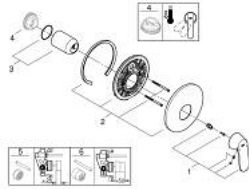

19 383 000 欧瑞斯玛都市型 暗置淋浴龙头面板

备件, 十一月 2015 - now

1: 把手 (Spare part-nr. 46682000)

2: 法兰盘 (Spare part-nr. 46904000)

3: 面板 (Spare part-nr. 02693000)

4: 温度限制器 (Spare part-nr. 46308000)*

5: 延长配套 (Spare part-nr. 46191000)*

6: 延长配套 (Spare part-nr. 46343000)*

* Optional accessories