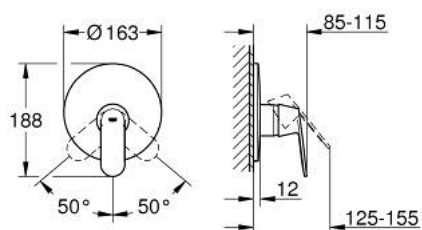

### 产品描述

- Colour: 镀铬
- trim set for use with rough-in box 33 963 001, 33 964 001, 33 965 001
- 不含暗藏阀体
- 金属把手
- 高仪持久镀铬饰面
- 装饰盖和轴密封
- 墙面装饰盖
- 暗置式配件