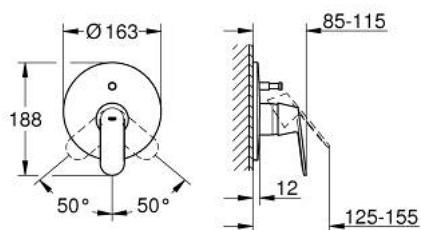

19 382 000 欧瑞斯玛都市型 暗置浴缸龙头面板

产品描述

- Colour: 镀铬
- trim set for use with rough-in box 33 963 001 or 33 965 001
- 不含暗藏阀体
- 金属把手
- 高仪持久镀铬饰面
- 自动分水：浴缸/淋浴
- 装饰盖和轴密封
- 墙面装饰盖
- 暗置式配件

19 382 000 欧瑞斯玛都市型 暗置浴缸龙头面板

备件, 十一月 2015 - now