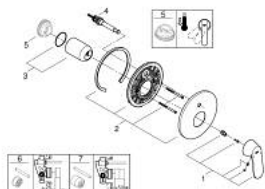

19 382 000 欧瑞斯玛都市型 暗置浴缸龙头面板

产品描述

- Colour: 镀铬
- trim set for use with rough-in box 33 963 001 or 33 965 001
- 不含暗藏阀体
- 金属把手
- 高仪持久镀铬饰面
- 自动分水：浴缸/淋浴
- 装饰盖和轴密封
- 墙面装饰盖
- 暗置式配件

19 382 000 欧瑞斯玛都市型 暗置浴缸龙头面板

备件, 十一月 2015 - now

- 1: 把手 (Spare part-nr. 46682000)
- 2: 法兰盘 (Spare part-nr. 46905000)
- 3: 面板 (Spare part-nr. 02693000)
- 4: 分水器 (Spare part-nr. 46737000)
- 5: 温度限制器 (Spare part-nr. 46308000)*
- 6: 延长配套 (Spare part-nr. 46191000)*
- 7: 延长配套 (Spare part-nr. 46343000)*