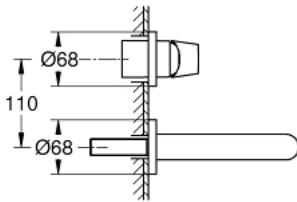

19 381 000 欧瑞斯玛都市型 单把手墙出水面盆龙头,170MM墙外部分

产品描述

- Colour: 镀铬
- 墙面安装
- 搭配预埋阀体: 23 571 000 (延长件 46943000) / 32 635 000 (延长件 46627000)
- 不含暗藏阀体
- 金属装饰盖
- 金属把手
- 高仪持久镀铬饰面
- 高仪AquaGuide可调起泡器
- 中心距 110 毫米
- 投影 170毫米

19 381 000 欧瑞斯玛都市型 单把手墙出水面盆龙头,170MM墙外部分

备件, 八月 2009 – now

1: 把手 (Spare part-nr. 46684000)

2: 流量限制器 (Spare part-nr. 64451000)

3: 延长件 (Spare part-nr. 46627000)*

* Optional accessories