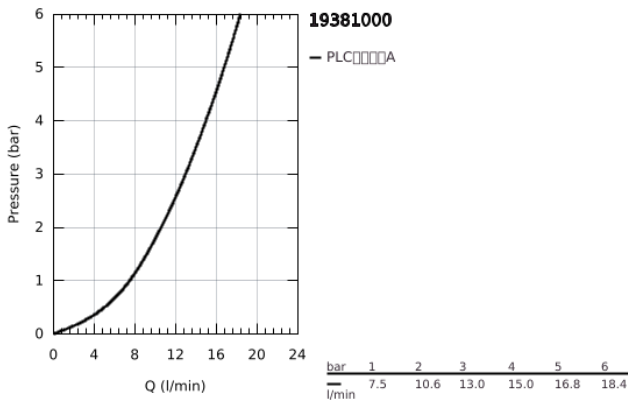

19 381 000 欧瑞斯玛都市型 单把手墙出水面盆龙头,170MM墙外部分

产品描述

- Colour: 镀铬
- 墙面安装
- 搭配预埋阀体: 23 571 000 (延长件 46943000) / 32 635 000 (延长件 46627000)
- 不含暗藏阀体
- 金属装饰盖
- 金属把手
- 高仪持久镀铬饰面
- 高仪AquaGuide可调起泡器
- 中心距 110 毫米
- 投影 170毫米

19 381 000 欧瑞斯玛都市型 单把手墙出水面盆龙头,170MM墙外部分

备件, 八月 2009 – now

1: 把手 (Spare part-nr. 46684000)

2: 流量限制器 (Spare part-nr. 64451000)

3: 延长件 (Spare part-nr. 46627000)*

* Optional accessories