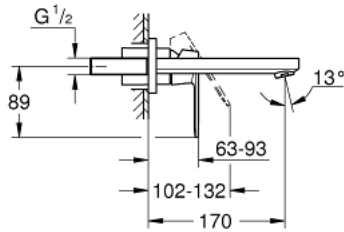

19 381 000 欧瑞斯玛都市型 单把手墙出水面盆龙头,170MM墙外部分

产品描述

- Colour: 镀铬
- 墙面安装
- 搭配预埋阀体: 23 571 000 (延长件 46943000) / 32 635 000 (延长件 46627000)
- 不含暗藏阀体
- 金属装饰盖
- 金属把手
- 高仪持久镀铬饰面
- 高仪AquaGuide可调起泡器
- 中心距 110 毫米
- 投影 170毫米

19 381 000 欧瑞斯玛都市型 单把手墙出水面盆龙头,170MM墙外部分

备件, 八月 2009 – now

1: 把手 (Spare part-nr. 46684000)

2: 流量限制器 (Spare part-nr. 64451000)

3: 延长件 (Spare part-nr. 46627000)*

* Optional accessories