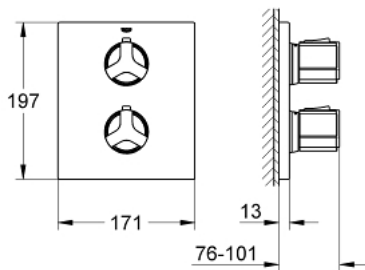

19 380 000 雅律 恒温淋浴混合龙头

产品描述

- Colour: 镀铬
- 完整安装用
- 高仪 Rapido T 35 500 000/35 050 000
- 高仪持久镀铬饰面
- 温度刻度把手带38摄氏度安全钮
- 高仪安全锁定钮Plus 含43° C附加温度限制器
- 流量把手带经济钮
- 装饰盖和轴密封
- 金属把手
- 金属装饰盖
- 暗置式配件
- 陶瓷阀芯1/2", 180°
- 不含暗藏阀体

19 380 000 雅律 恒温淋浴混合龙头

备件, 三月 2016 – now

1: Scale handle Neotherm (Spare part-nr. 47786000)

1.1: Cover cap (Spare part-nr. 0635600M)

2: 法兰盘 (Spare part-nr. 47785000)

3: 止回阀 (Spare part-nr. 10093000)

4: 陶瓷阀芯 (Spare part-nr. 45346000)