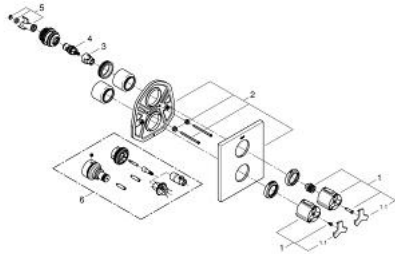

19 380 000 雅律 恒温淋浴混合龙头

产品描述

- Colour: 镀铬
- 完整安装用
- 高仪 Rapido T 35 500 000/35 050 000
- 高仪持久镀铬饰面
- 温度刻度把手带38摄氏度安全钮
- 高仪安全锁定钮Plus 含43° C附加温度限制器
- 流量把手带经济钮
- 装饰盖和轴密封
- 金属把手
- 金属装饰盖
- 暗置式配件
- 陶瓷阀芯1/2", 180°
- 不含暗藏阀体

19 380 000 雅律 恒温淋浴混合龙头

备件, 三月 2016 – now

1: Scale handle Neotherm (Spare part-nr. 47786000)

1.1: Cover cap (Spare part-nr. 0635600M)

2: 法兰盘 (Spare part-nr. 47785000)

3: 止回阀 (Spare part-nr. 10093000)

4: 陶瓷阀芯 (Spare part-nr. 45346000)