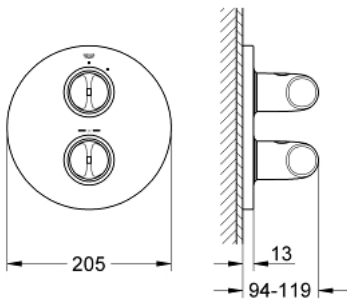

19 369 LS0 弗瑞斯 恒温淋浴混合龙头

产品描述

- Colour: 月晕白
- 完整安装用
- 高仪 Rapido T 35 500 000/35 050 000
- 不含暗藏阀体
- 高仪持久镀铬饰面
- 高仪安全锁定钮Plus集成温度限制器最高温度为50°C
- 流量把手带经济钮
- 陶瓷阀芯1/2", 180°
- 嵌墙式装饰盖带高仪快可适（暗置装饰盖和轴封，暗置固定件）
- 金属装饰盖
- 金属把手
- ** KS0 and LS0 can be ordered (minimum quantity 100 pcs). Delivery time minimum 12 weeks.

19 369 LS0 弗瑞斯 恒温淋浴混合龙头

备件, 十一月 2009 – now

1: 金属把手 (Spare part-nr. 47729LS0)

1.1: Cover cap (Spare part-nr. 47818LSM)

2: Shut-off handle economy button (Spare part-nr. 47813LS0)

2.1: Cover cap (Spare part-nr. 47818LSM)

3: 法兰盘 (Spare part-nr. 47817LS0)

4: 陶瓷阀芯 (Spare part-nr. 45346000)

4.1: O型圈 $\varnothing 18.2 \times \varnothing 1.7$ (Spare part-nr. 0392400M)

5: 延长配件<br type="_moz" /> (Spare part-nr. 47780000)*

* Optional accessories