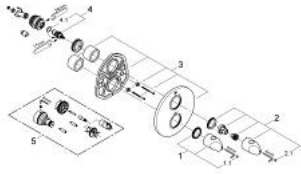

19 369 LS0 弗瑞斯 恒温淋浴混合龙头

产品描述

- Colour: 月晕白
- 完整安装用
- 高仪 Rapido T 35 500 000/35 050 000
- 不含暗藏阀体
- 高仪持久镀铬饰面
- 高仪安全锁定钮Plus集成温度限制器最高温度为50°C
- 流量把手带经济钮
- 陶瓷阀芯1/2", 180°
- 嵌墙式装饰盖带高仪快可适（暗置装饰盖和轴封，暗置固定件）
- 金属装饰盖
- 金属把手
- ** KS0 and LS0 can be ordered (minimum quantity 100 pcs). Delivery time minimum 12 weeks.

19 369 LS0 弗瑞斯 恒温淋浴混合龙头

备件, 十一月 2009 – now

1: 金属把手 (Spare part-nr. 47729LS0)

1.1: Cover cap (Spare part-nr. 47818LSM)

2: Shut-off handle economy button (Spare part-nr. 47813LS0)

2.1: Cover cap (Spare part-nr. 47818LSM)