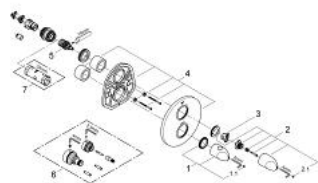

19 364 KS0 弗瑞斯 恒温浴缸淋浴龙头面板

备件, 十一月 2009 – now

- 1: 金属把手 (Spare part-nr. 47729KS0)
- 1.1: Cover cap (Spare part-nr. 47818KSM)
- 2: Shut-off handle Aquadimmer (Spare part-nr. 47814KS0)
- 2.1: Cover cap (Spare part-nr. 47818KSM)
- 3: 止水环 (Spare part-nr. 10089000)
- 4: 法兰盘 (Spare part-nr. 47816KS0)
- 5: 综合开关分水器 (Spare part-nr. 47364000)
- 6: 延长配件 (Spare part-nr. 47781000)*
- 7: 套筒扳手 (Spare part-nr. 19332000)*

* Optional accessories