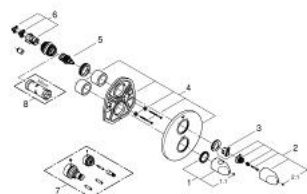

19 364 000 弗瑞斯 恒温浴缸淋浴龙头面板

产品描述

- Colour: 镀铬
- 完整安装用
- 高仪利必多 T 35 500 000
- 不含暗藏阀体
- 高仪持久镀铬饰面
- 高仪安全锁定钮Plus 含43° C附加温度限制器
- 多功能综合分水器
- 关闭及流量控制器
- 双出水口分水器
- 嵌墙式装饰盖带高仪快可适（暗置装饰盖和轴封，暗置固定件）
- 金属装饰盖
- 金属把手

19 364 000 弗瑞斯 恒温浴缸淋浴龙头面板

备件, 四月 2014 – now

- 1: 金属把手 (Spare part-nr. 47729000)
- 1.1: Cover cap (Spare part-nr. 4781800M)
- 2: Shut-off handle Aquadimmer (Spare part-nr. 47814000)
- 2.1: Cover cap (Spare part-nr. 4781800M)
- 3: 止水环 (Spare part-nr. 10089000)
- 4: 法兰盘 (Spare part-nr. 47816000)
- 5: 综合开关分水器 (Spare part-nr. 47364000)
- 6: 转接器 (Spare part-nr. 12701000)
- 7: 延长配件<br type="_moz" /> (Spare part-nr. 47781000)*
- 8: 套筒扳手 (Spare part-nr. 19332000)*