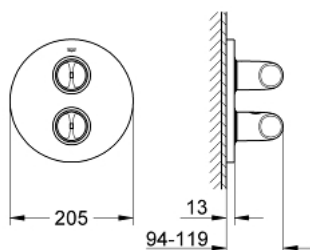

19 364 000 弗瑞斯 恒温浴缸淋浴龙头面板

产品描述

- Colour: 镀铬
- 完整安装用
- 高仪利必多 T 35 500 000
- 不含暗藏阀体
- 高仪持久镀铬饰面
- 高仪安全锁定钮Plus 含43° C附加温度限制器
- 多功能综合分水器
- 关闭及流量控制器
- 双出水口分水器
- 嵌墙式装饰盖带高仪快可适（暗置装饰盖和轴封，暗置固定件）
- 金属装饰盖
- 金属把手

19 364 000 弗瑞斯 恒温浴缸淋浴龙头面板

备件, 四月 2014 – now

- 1: 金属把手 (Spare part-nr. 47729000)
- 1.1: Cover cap (Spare part-nr. 4781800M)
- 2: Shut-off handle Aquadimmer (Spare part-nr. 47814000)
- 2.1: Cover cap (Spare part-nr. 4781800M)
- 3: 止水环 (Spare part-nr. 10089000)
- 4: 法兰盘 (Spare part-nr. 47816000)
- 5: 综合开关分水器 (Spare part-nr. 47364000)
- 6: 转接器 (Spare part-nr. 12701000)
- 7: 延长配件<br type="_moz" /> (Spare part-nr. 47781000)*
- 8: 套筒扳手 (Spare part-nr. 19332000)*