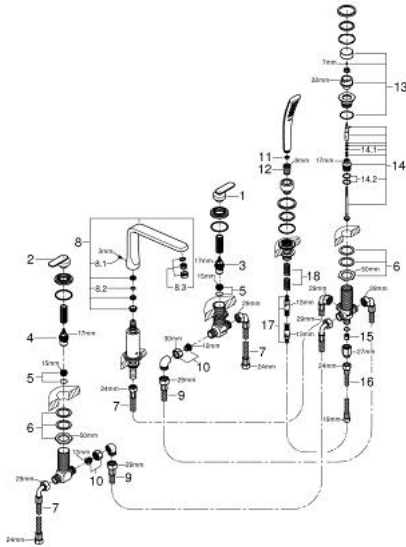

19 362 000 弗瑞斯 五孔浴缸龙头组合

备件, 八月 2008 – now

- 1: 把手 (Spare part-nr. 48015000)
- 2: 把手 (Spare part-nr. 48016000)
- 3: 阀芯 (Spare part-nr. 45887000)
- 4: 阀芯 (Spare part-nr. 45888000)
- 5: 阀芯座 (Spare part-nr. 45345000)
- 6: Repl. kit for shank fastening (Spare part-nr. 45444000)
- 7: 软管 (Spare part-nr. 48018000)
- 8: 出水口 (Spare part-nr. 13250000)
- 8.1: 螺丝配套 (Spare part-nr. 46670000)
- 8.2: Sealing washer (Spare part-nr. 0128500M)
- 8.3: 起泡器 (Spare part-nr. 13922000)
- 9: 软管 (Spare part-nr. 48019000)
- 10: 埋头螺母 (Spare part-nr. 45044000)
- 11: 滤网 (Spare part-nr. 0700200M)
- 12: 锥形螺母 (Spare part-nr. 08864000)
- 13: (Spare part-nr. 45997000)
- 14: 分水器 (Spare part-nr. 45443000)
- 14.1: Sealing washer $\varnothing 6 \times \varnothing 2$ (Spare part-nr. 0128300M)
- 14.2: Sealing washer (Spare part-nr. 0120500M)
- 15: 防回流阀 (Spare part-nr. 08565000)
- 16: 软管 (Spare part-nr. 07300000)
- 17: 金属软管 (Spare part-nr. 28146000)
- 18: 弹簧 (Spare part-nr. 00869000)