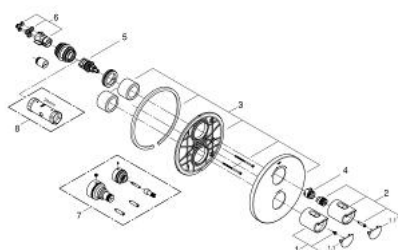

19 355 001 高特朗 2000 恒温浴缸淋浴龙头面板

产品描述

- Colour: 镀铬
- 完整安装用
- 高仪利必多 T 35 500 000
- 嵌墙式装饰盖带高仪快可适（暗置装饰盖和轴封，暗置固定件）
- 高仪持久镀铬饰面
- 高仪综合控水钮，人体工学把手
- 38摄氏度安全锁定钮，以防止儿童误将水温调高而烫伤
- 高仪安全锁定钮Plus 含43° C附加温度限制器
- 高仪多功能综合分水器节水钮：
 - 综合高仪节水钮（节水钮带有淋浴节水停止功能）
- 流量控制
- 浴缸/淋浴分水器
- 不含暗藏阀体

19 355 001 高特朗 2000 恒温浴缸淋浴龙头面板

备件, 四月 2014 – now

- 1: 把手 (Spare part-nr. 47920000)
- 1.1: Cover cap (Spare part-nr. 4791900M)
- 2: 关闭把手 (Spare part-nr. 47921000)
- 2.1: Cover cap (Spare part-nr. 4791900M)
- 3: 法兰盘 (Spare part-nr. 47810000)
- 4: 止水环 (Spare part-nr. 47922000)
- 5: 综合开关分水器 (Spare part-nr. 47364000)
- 6: 转接器 (Spare part-nr. 12701000)
- 7: 延长配件<br type="_moz" /> (Spare part-nr. 47781000)*
- 8: 套筒扳手 (Spare part-nr. 19332000)*