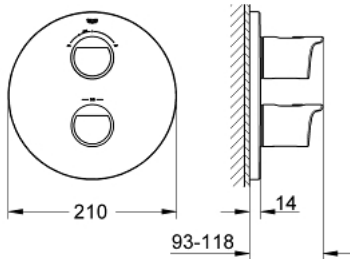

19 355 001 高特朗 2000 恒温浴缸淋浴龙头面板

产品描述

- Colour: 镀铬
- 完整安装用
- 高仪利必多 T 35 500 000
- 嵌墙式装饰盖带高仪快可适（暗置装饰盖和轴封，暗置固定件）
- 高仪持久镀铬饰面
- 高仪综合控水钮，人体工学把手
- 38摄氏度安全锁定钮，以防止儿童误将水温调高而烫伤
- 高仪安全锁定钮Plus 含43° C附加温度限制器
- 高仪多功能综合分水器节水钮：
 - 综合高仪节水钮（节水钮带有淋浴节水停止功能）
- 流量控制
- 浴缸/淋浴分水器
- 不含暗藏阀体

19 355 001 高特朗 2000 恒温浴缸淋浴龙头面板

备件, 四月 2014 – now

- 1: 把手 (Spare part-nr. 47920000)
- 1.1: Cover cap (Spare part-nr. 4791900M)
- 2: 关闭把手 (Spare part-nr. 47921000)
- 2.1: Cover cap (Spare part-nr. 4791900M)
- 3: 法兰盘 (Spare part-nr. 47810000)
- 4: 止水环 (Spare part-nr. 47922000)
- 5: 综合开关分水器 (Spare part-nr. 47364000)
- 6: 转接器 (Spare part-nr. 12701000)
- 7: 延长配件<br type="_moz" /> (Spare part-nr. 47781000)*
- 8: 套筒扳手 (Spare part-nr. 19332000)*