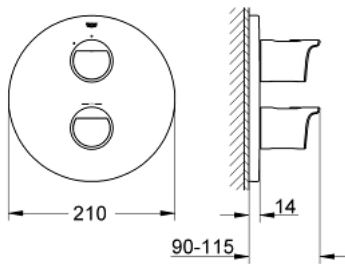

### 产品描述

- Colour: 镀铬
- 完整安装用
- 高仪 Rapido T 35 500 000/35 050 000
- 嵌墙式装饰盖带高仪快可适（暗置装饰盖和轴封，暗置固定件）
- 高仪持久镀铬饰面
- 高仪综合控水钮，人体工学把手
- 38摄氏度安全锁定钮，以防止儿童误将水温调高而烫伤
- 高仪安全锁定钮Plus 含43&deg; C附加温度限制器
- 流量把手带经济钮
- 陶瓷阀芯1/2", 180°
- 不含暗藏阀体

4.1: O型圈  $\varnothing 18.2 \times \varnothing 1.7$  (Spare part-nr. 0392400M)

5: 转接器 (Spare part-nr. 12702000)

6: 延长配件<br type="\_moz" /> (Spare part-nr. 47780000)\*

\* Optional accessories