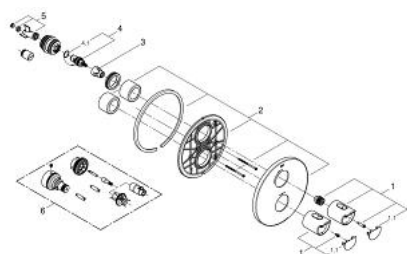

19 354 001 高特朗 2000 恒温淋浴混合龙头

备件, 四月 2014 – now

1: 把手 (Spare part-nr. 47920000)

1.1: Cover cap (Spare part-nr. 4791900M)

2: 法兰盘 (Spare part-nr. 47809000)

3: 止回阀 (Spare part-nr. 10093000)

4: 陶瓷阀芯 (Spare part-nr. 45346000)

4.1: O型圈 $\varnothing 18.2 \times \varnothing 1.7$ (Spare part-nr. 0392400M)

5: 转接器 (Spare part-nr. 12702000)

6: 延长配件<br type="_moz" /> (Spare part-nr. 47780000)*

* Optional accessories